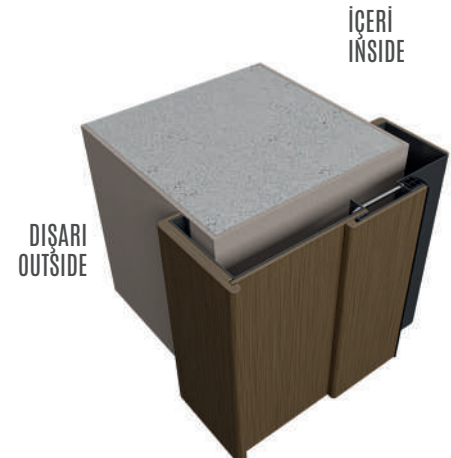

Fitol Altı Vidalamalı Kaplamalı Ayarlı Kasa
HIDDEN SCREWED ADJUSTABLE COVERED
FRAME