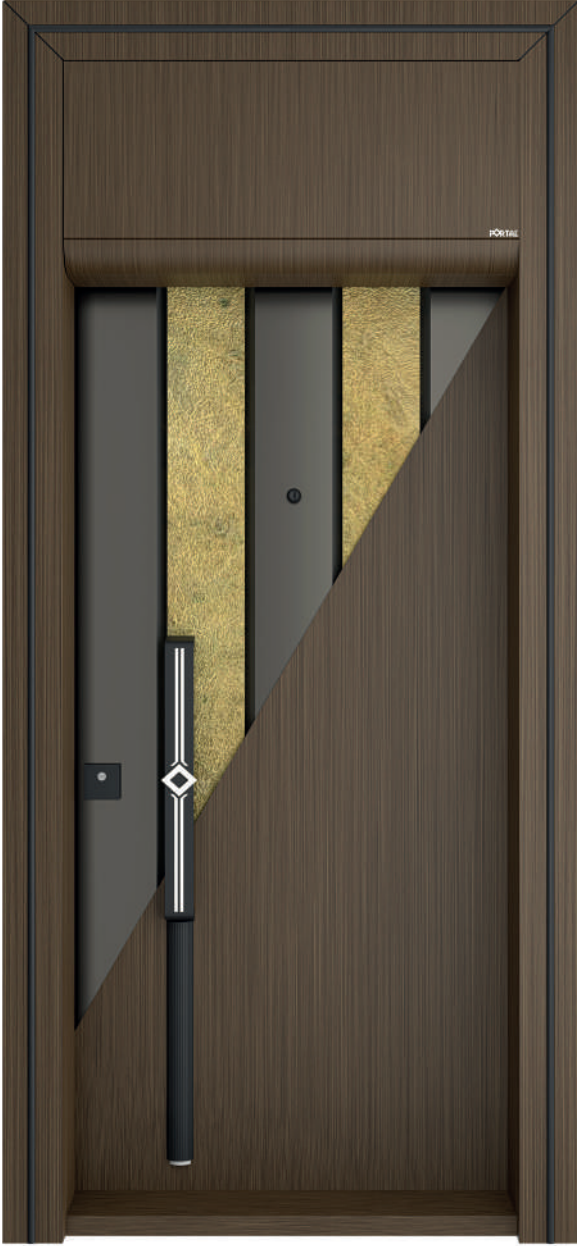

**Alüminyum Kanat
Çerçevesi**
Aluminum Leaf Frame

Dış Panel
Exterior Panel