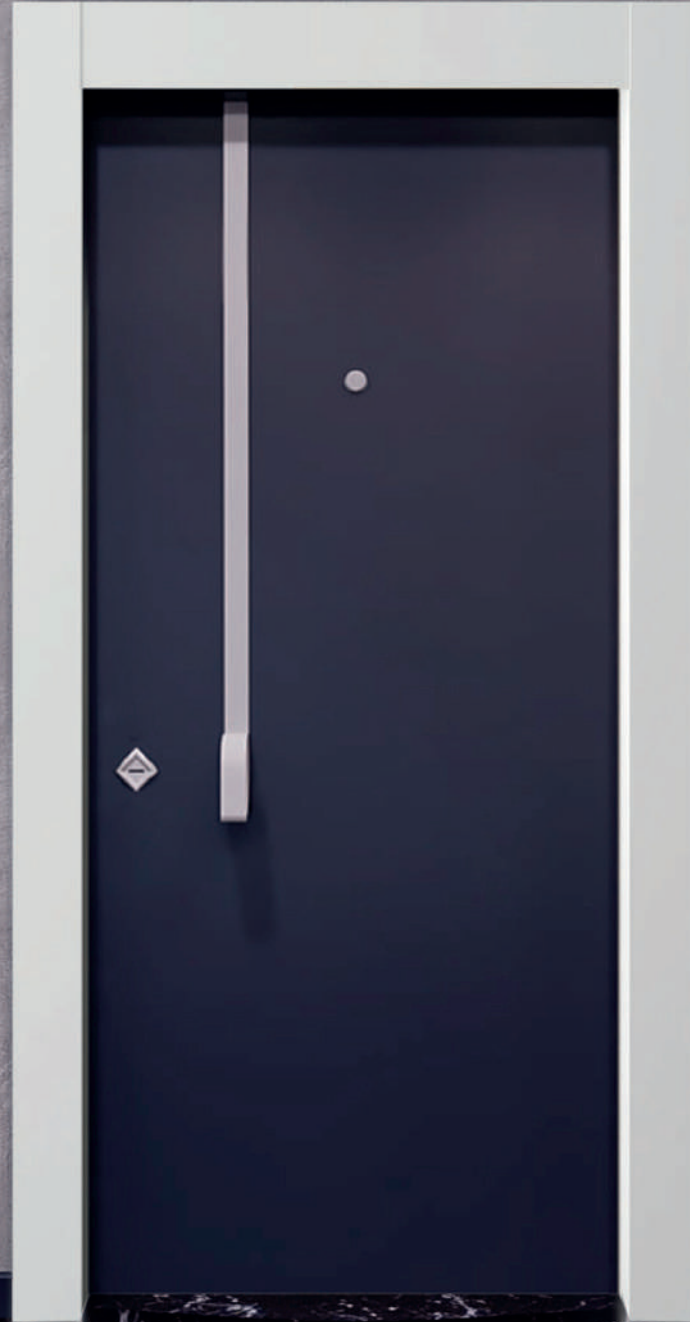

PORTAL
STEEL DOOR | ÇELİK KAPI

**CREATIVE
SERİ**
CREATIVE
SERIES

IVORY

PATENTLİ
TASARIM

ÜSTÜN
GÜVENLİK

SES
İZOLASYONU