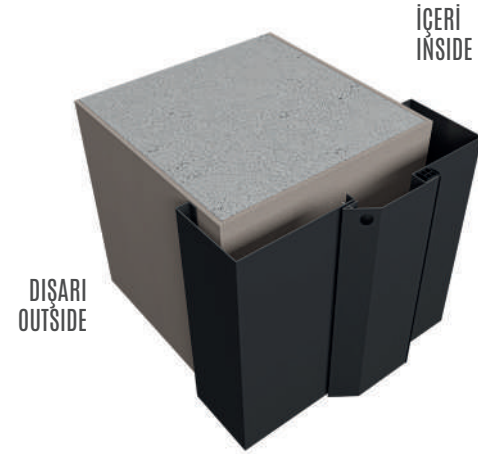

Körüklü Kasa
EXTERNAL SCREWED ADJUSTABLE
FRAME

Profil Kasa
PROFILE FRAME

Sabit Kasa
FIXED FRAME

KAPI AÇILIM YÖNLERİ / OPENING DIRECTIONS

İÇERİ / INSIDE

DIŞARI / OUTSIDE

SAĞ DIŞ / RIGHT OUTWARDS

İÇERİ / INSIDE