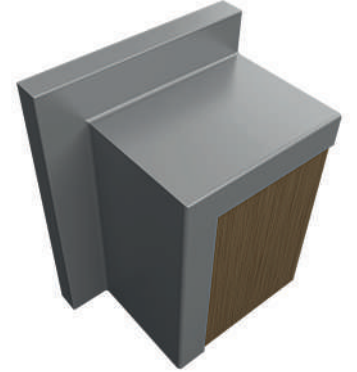

Aluminyum Kanat
Aluminium Leaf

Ezme Kanat
Narrow Leaf

Fitilli İmbalı Kanat
Wide Leaf With Rubber

İmbalı Kanat
Wide Leaf

KASA ÇEŞİTLERİ / FRAME TYPES

Dışardan Geçme Dışa Açılır Kaplamalı Kasa (Rus Tipi)
EXTERNAL MOUNTED FIXED COVERED FRAME-OPENING
OUTWARDS (RUSSIAN TYPE)