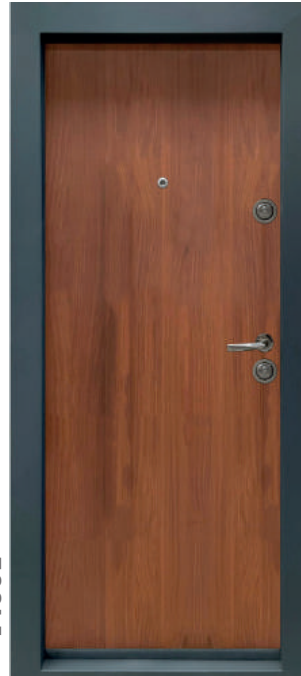

Z1033

Z1032