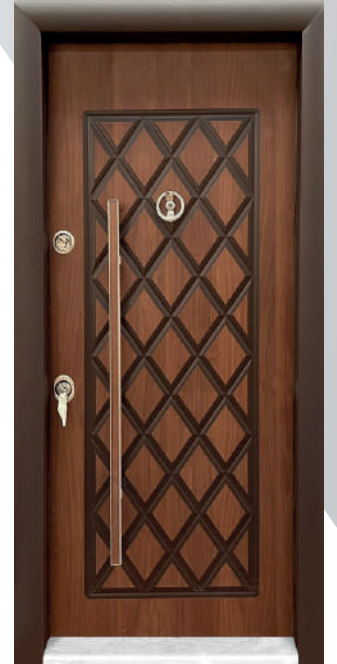

PORTAL
STEEL DOOR | ÇELİK KAPI

RW 1711

RW 1713

RW 1714

RW 1715

RW 1719

RW 1721

RUSTİK SERİ