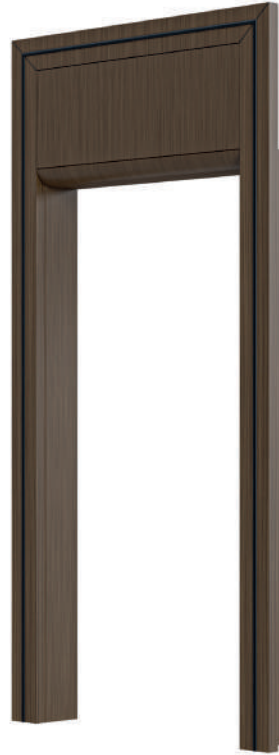

Dış Panel
Exterior Panel

Trapez Sac ve Taş Yünü
Omega Steel Sheet +
Rock Wool

İç Panel
Interior Panel

Kanat Fitili
Leaf Rubber

**Alüminyum Kanat
Çerçevesi**
Aluminum Leaf Frame

**Ahşap Kaplama
Pervaz**
Frame Cover