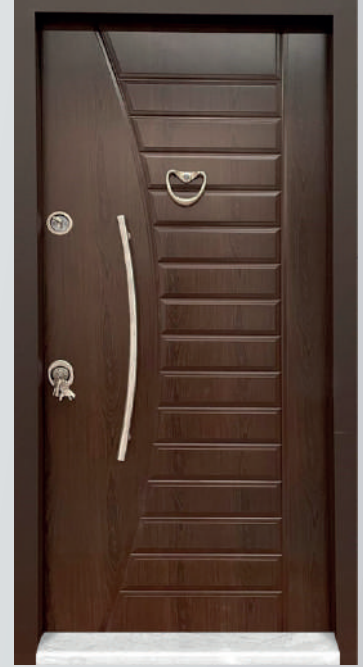

PORTAL
STEEL DOOR | ÇELİK KAPI

RW 1711

RW 1713

RW 1714

RW 1715

RW 1719

RW 1721

RUSTİK SERİ