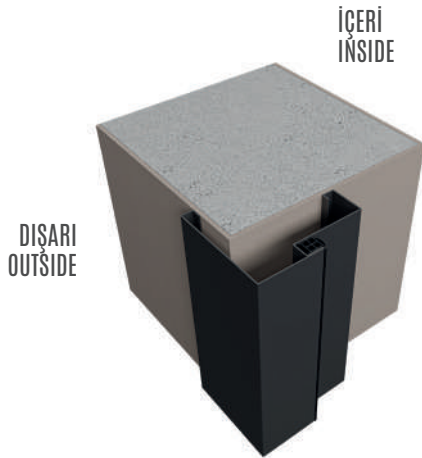

Dışardan Geçme Kasa (Açık Tip)
EXTERNAL MOUNTED FIXED FRAME
(STANDARD TYPE)