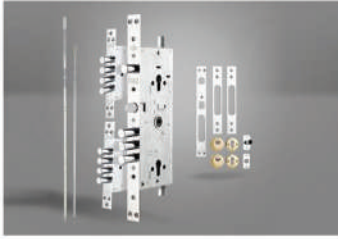

**KABLOSUZ AKILLI GÖRÜNTÜLÜ
KAPI ZİLİ**
Wireless Smart Video Doorbell

ELEKTRİKLİ KARŞILIK
Electric Lock

KAPI HİDROLİĞİ
Door Closer

MONO BLOK KİLİT
Mono Block Lock

KALE YARI MERKEZİ KİLİT
Kale Semi Central Lock

KANCALI KİLİT
Hook Lock

MERKEZİ KİLİT
Central Lock

ELEKTRONİK KİLİT
Electronic Lock

ALARMLI MONO KİLİT
Alarmed Mono Lock

HOK KANCALI KİLİT
Hok Hooked Lock

TRAJLI DIŞTAN TAKMALI KİLİT
Rim Lock

KUMANDALI ALARM
Remote Controlled Alarm