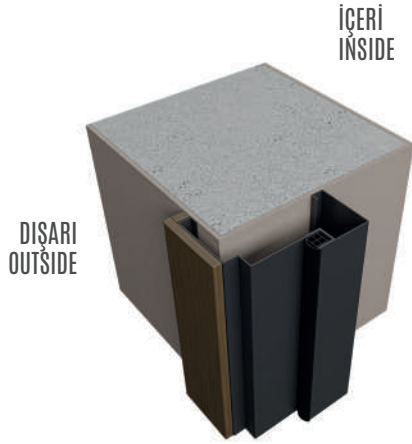

Aluminyum Kanat
Aluminium Leaf

Ezme Kanat
Narrow Leaf

Fitilli İmbalı Kanat
Wide Leaf With Rubber

İmbalı Kanat
Wide Leaf

KASA ÇEŞİTLERİ / FRAME TYPES

Dışardan Geçme Dışa Açılır Kaplamalı Kasa (Rus Tipi)
EXTERNAL MOUNTED FIXED COVERED FRAME-OPENING
OUTWARDS (RUSSIAN TYPE)