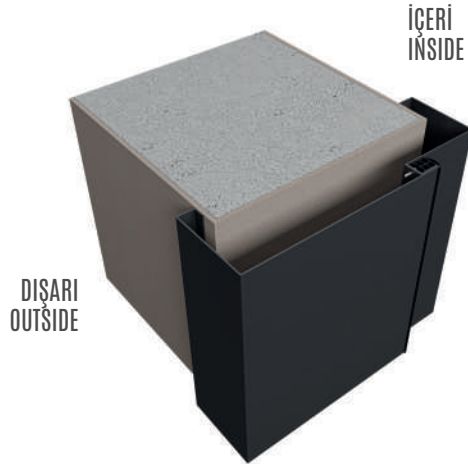

Fitol Altı Vidalamalı Kaplamalı Ayarlı Kasa
HIDDEN SCREWED ADJUSTABLE COVERED
FRAME

KASA ÇEŞİTLERİ / FRAME TYPES

Fitel Altı Vidalamalı Ayarlı Kasa
HIDDEN SCREWED ADJUSTABLE FRAME

Fitel Altından Vidalamalı Kaplamalı Sabit Kasa
HIDDEN SCREWED FIXED COVERED FRAME