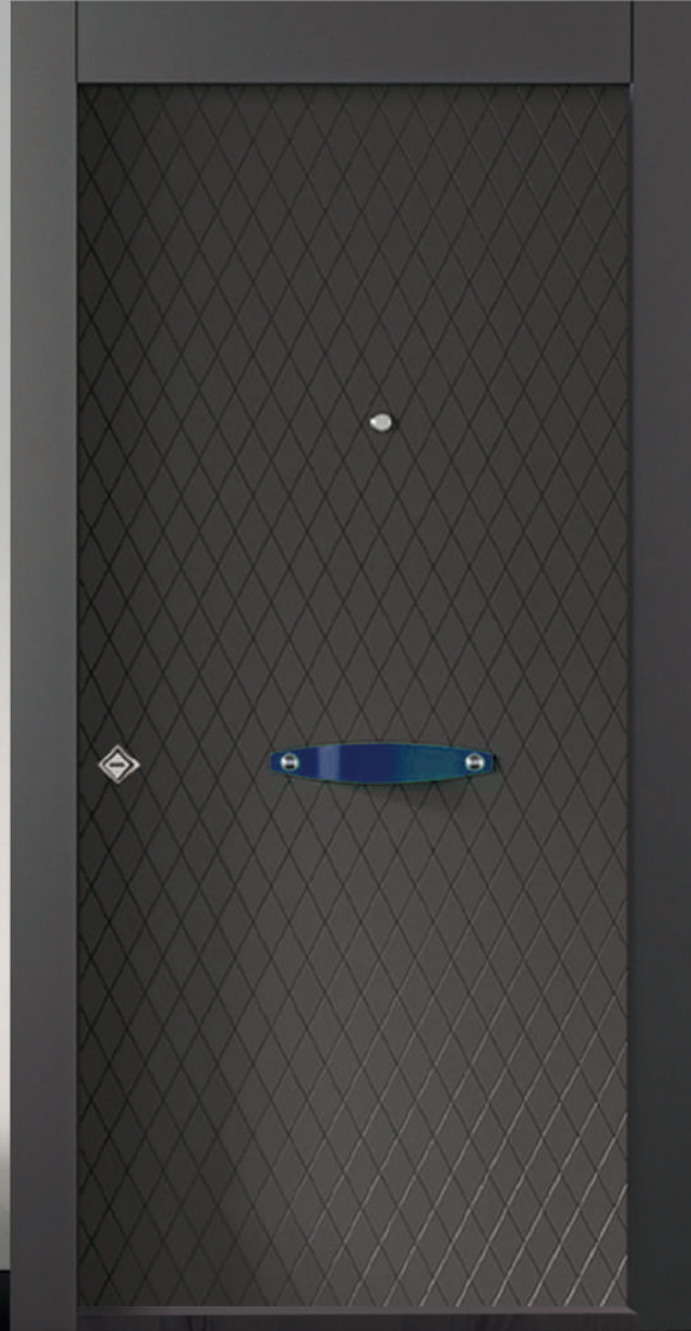

PORTAL
STEEL DOOR | ÇELİK KAPI

**CREATIVE
SERİ
CREATIVE
SERIES**

PATTERN

PATENTLİ
TASARIM

ÜSTÜN
GÜVENLİK

SES
İZOLASYONU

portalcelikkapi.com.tr