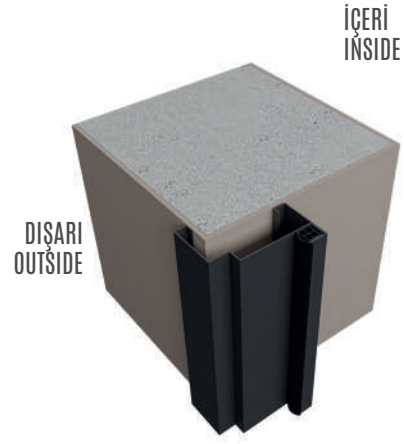

Aluminyum Kanat
Aluminium Leaf

Ezme Kanat
Narrow Leaf

Fitilli İmbalı Kanat
Wide Leaf With Rubber

İmbalı Kanat
Wide Leaf

KASA ÇEŞİTLERİ / FRAME TYPES

Dışardan Geçme Dışa Açılır Kaplamalı Kasa (Rus Tipi)
EXTERNAL MOUNTED FIXED COVERED FRAME-OPENING
OUTWARDS (RUSSIAN TYPE)