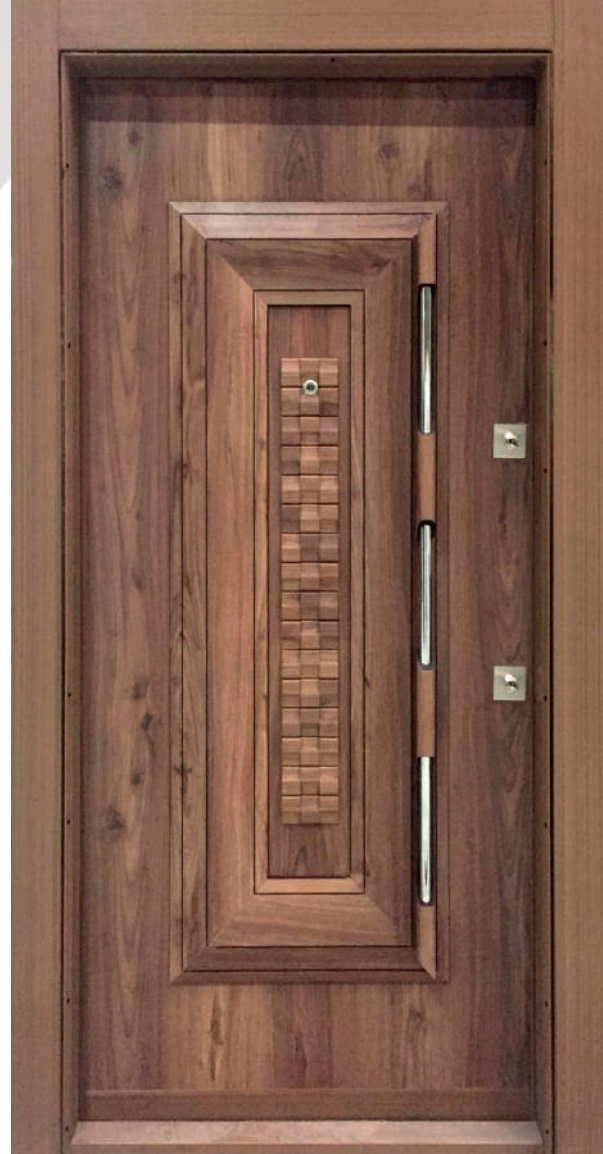

DA 412

DA 414

DA 415

DA 418

LÜKS DAIMON SERİ / LUXURY DAIMON SERIES

PORTAL
STEEL DOOR | ÇELİK KAPI

DA 419

DA 420

DA 421

DA 423

DA 251

DA 252

LÜKS DAIMON SERİ / LUXURY DAIMON SERIES

PORTAL
STEEL DOOR | ÇELİK KAPI

DA 271

DA 273