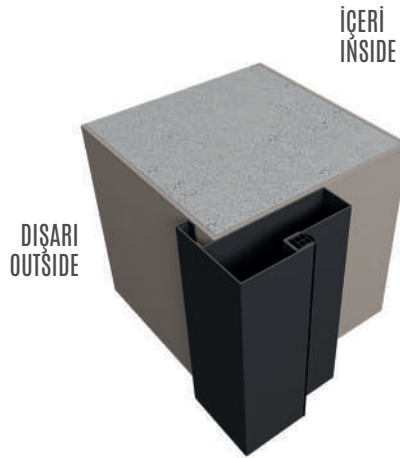

Dışardan Geçme Kasa (Fransız Tipi)
EXTERNAL MOUNTED FIXED FRAME
(FRENCH TYPE)