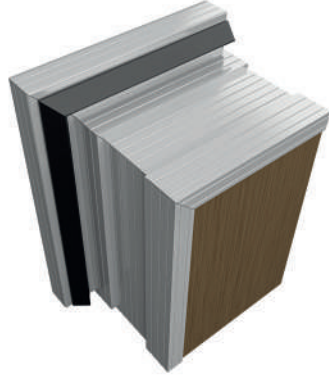

Aluminyum Kanat
Aluminium Leaf

Ezme Kanat
Narrow Leaf

Fitilli İmbalı Kanat
Wide Leaf With Rubber

İmbalı Kanat
Wide Leaf

KASA ÇEŞİTLERİ / FRAME TYPES

Dışardan Geçme Dışa Açılır Kaplamalı Kasa (Rus Tipi)
EXTERNAL MOUNTED FIXED COVERED FRAME-OPENING
OUTWARDS (RUSSIAN TYPE)