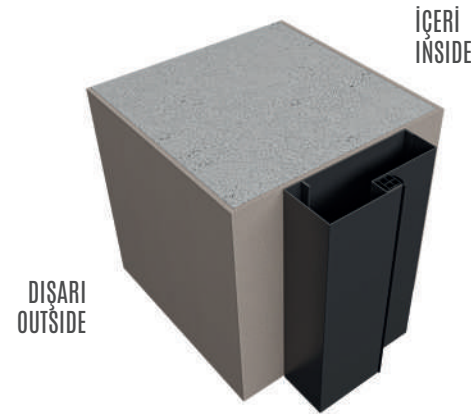

Sabit Kasa
FIXED FRAME