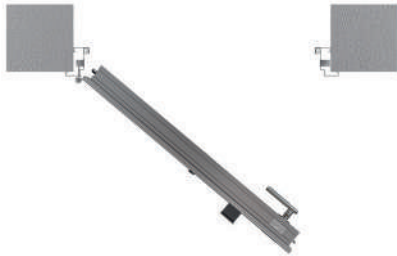

DIŞARI / OUTSIDE

SAĞ İÇ / RIGHT INWARDS

İÇERİ / INSIDE