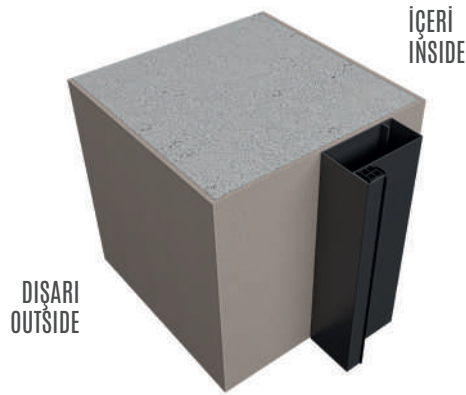

Profil Kasa
PROFILE FRAME