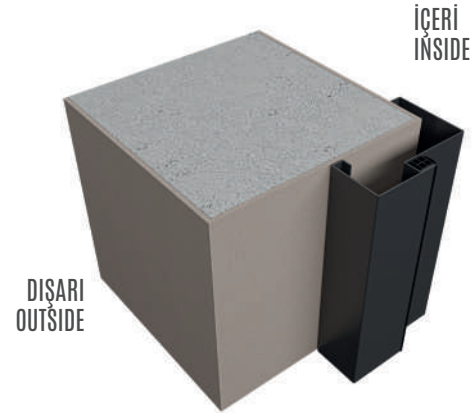

İçerden Geçme Kasa (Açık Tip)
INTERNAL MOUNTED FIXED FRAME
(STANDARD TYPE)