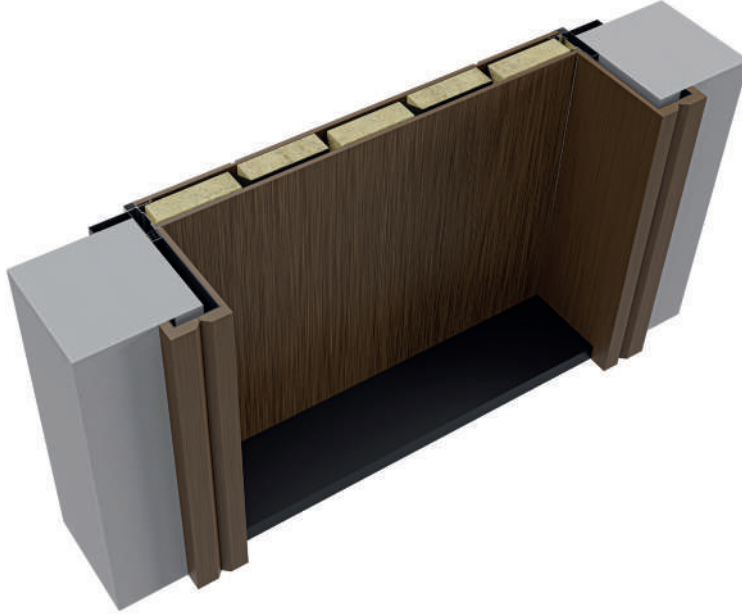

Kapi Kesit 1
Door Section 1