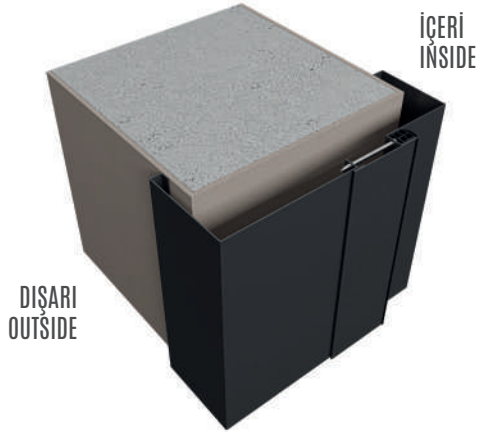

KASA ÇEŞİTLERİ / FRAME TYPES

Fitel Altı Vidalamalı Ayarlı Kasa
HIDDEN SCREWED ADJUSTABLE FRAME