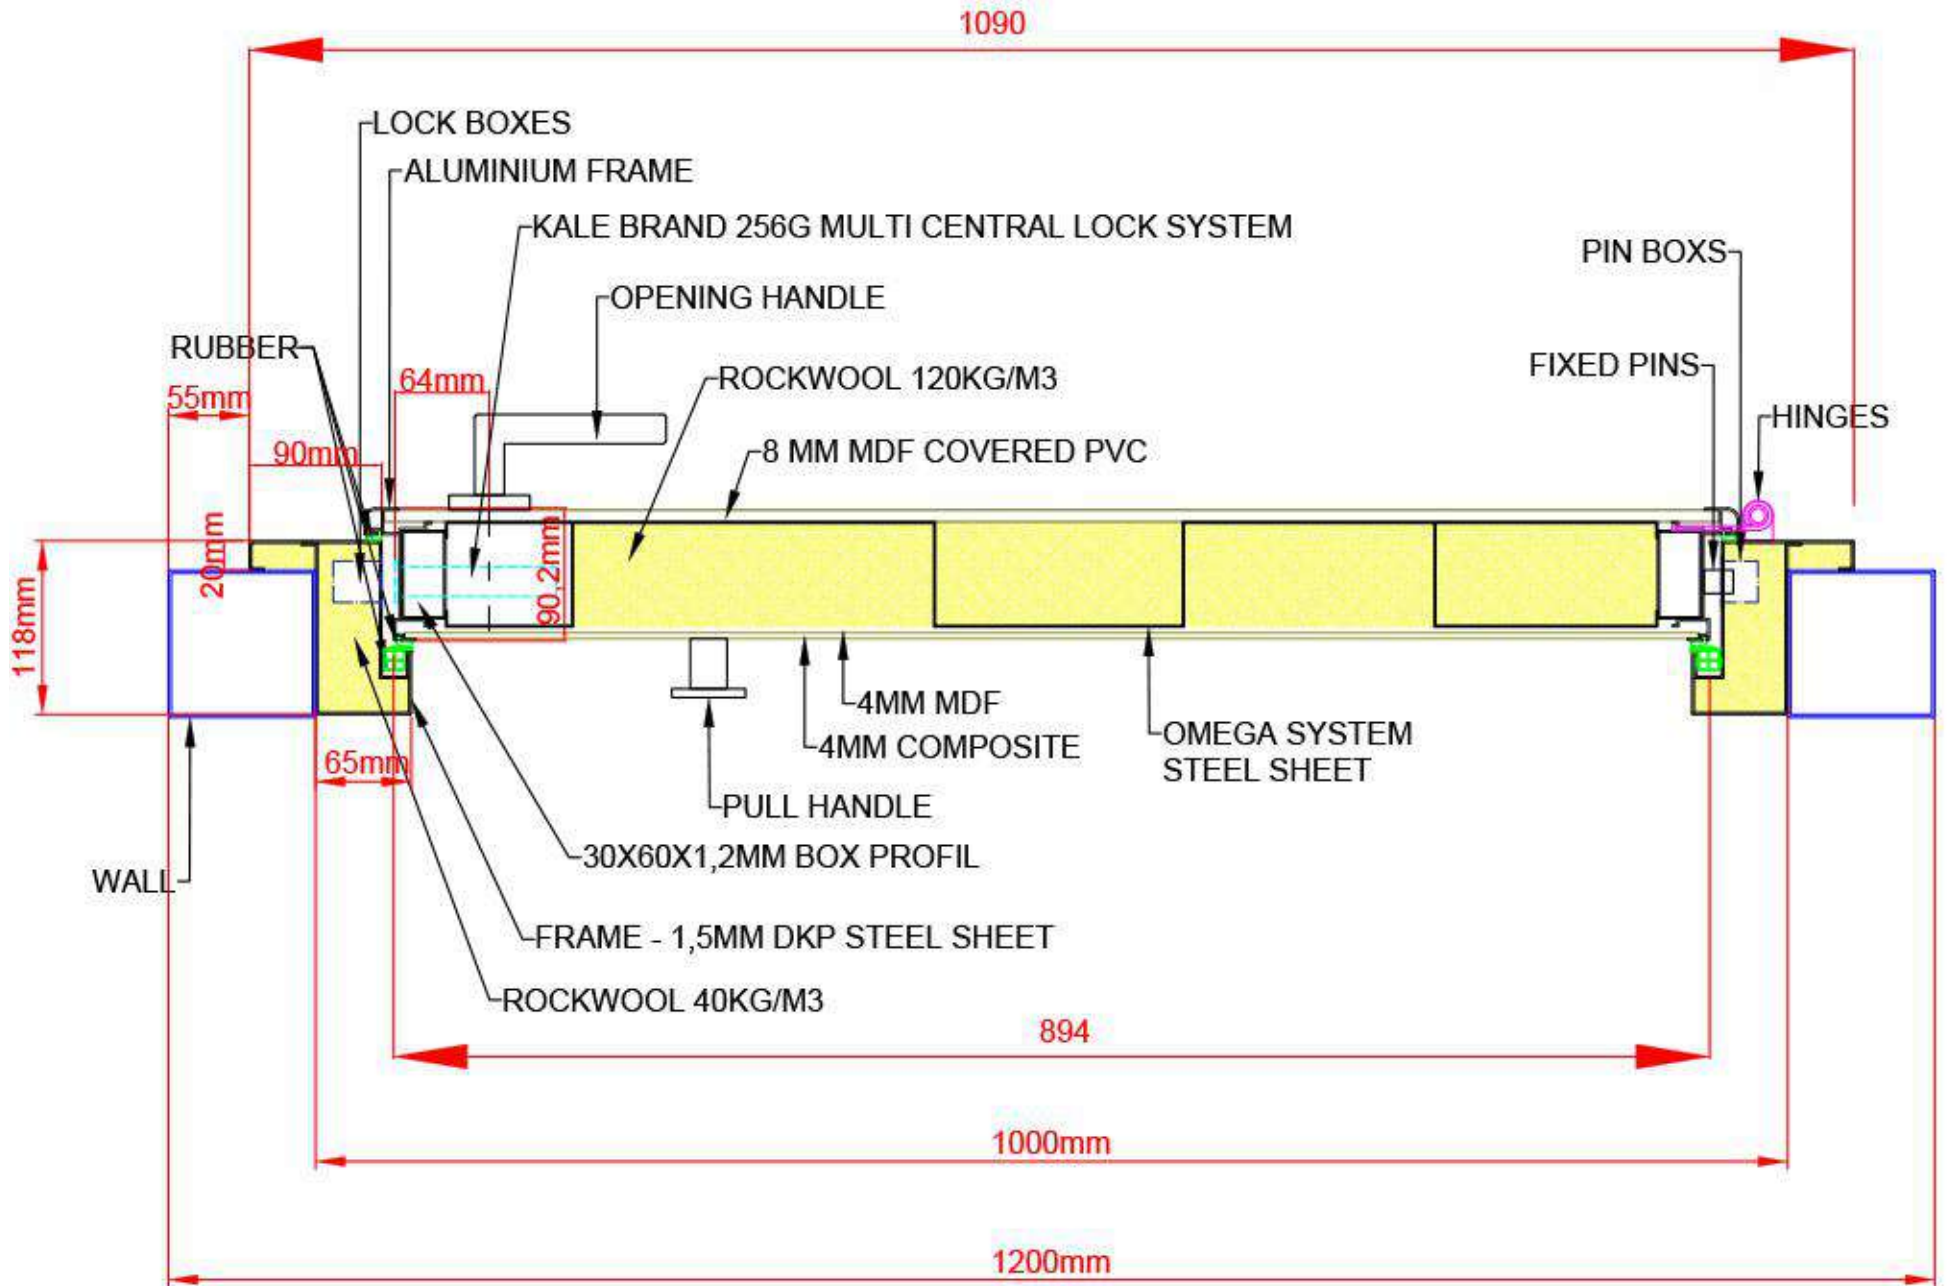

CE CERTIFICATED DOOR