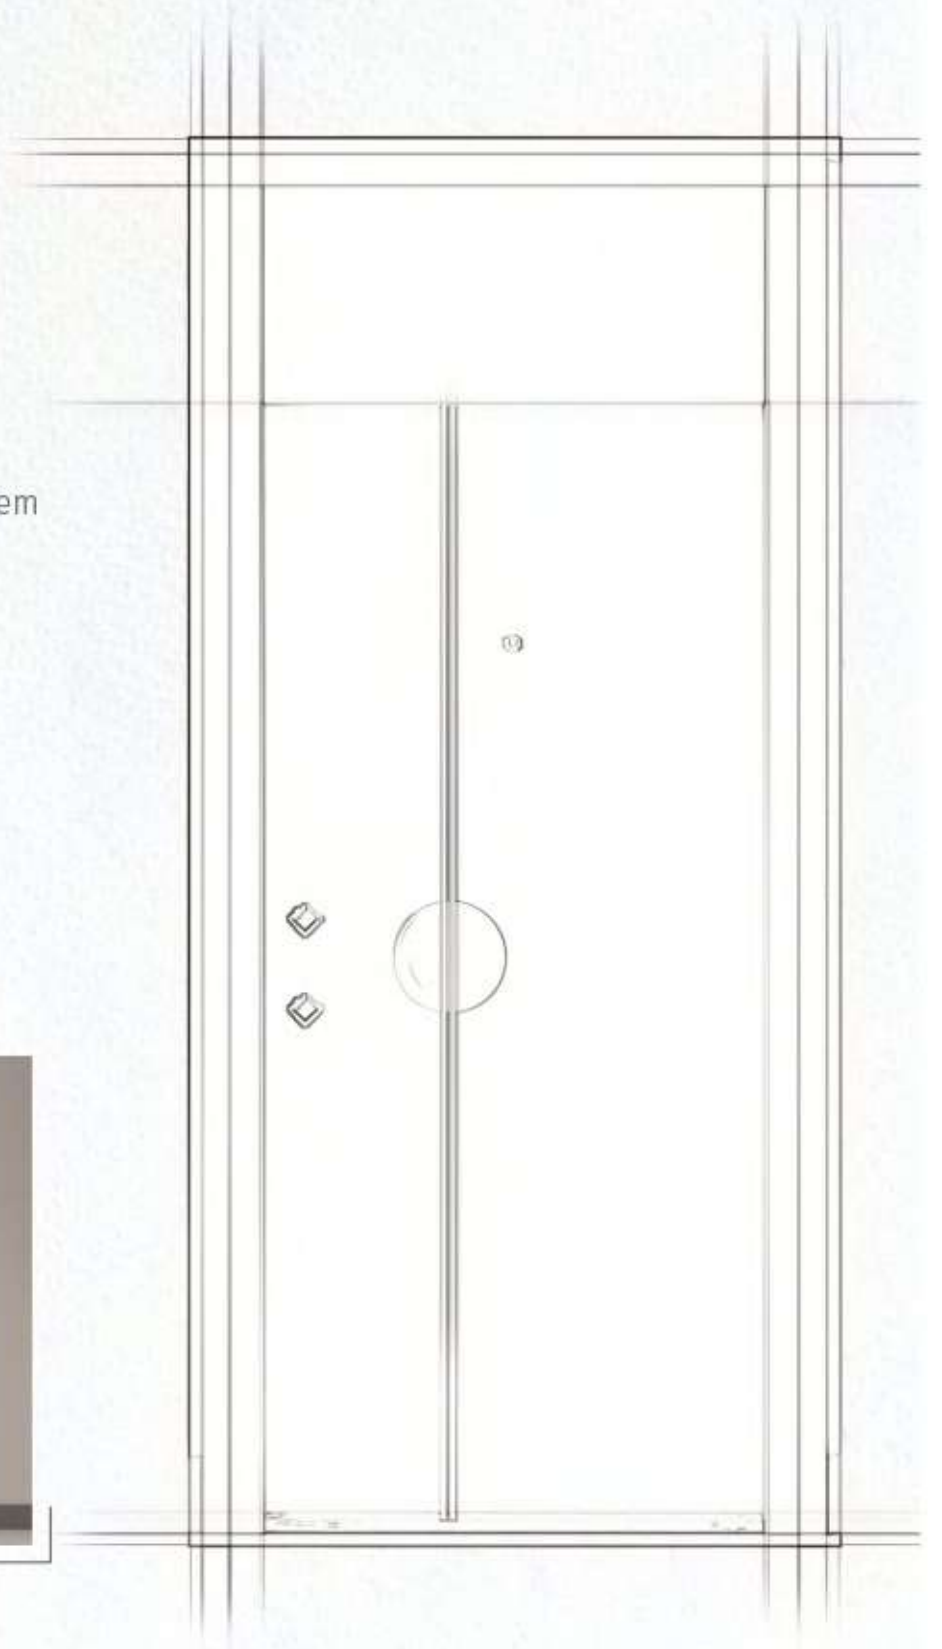

## SATURN

“ Modelimiz, Portal logosu ile yorumlanmış kol detayı ve altı üstlü uzanan siyah şerit ile Satürn'ün muhteşem enerjisini simgeliyor.

It set off from the Saturn line. Add energy to your home with our Saturn model.