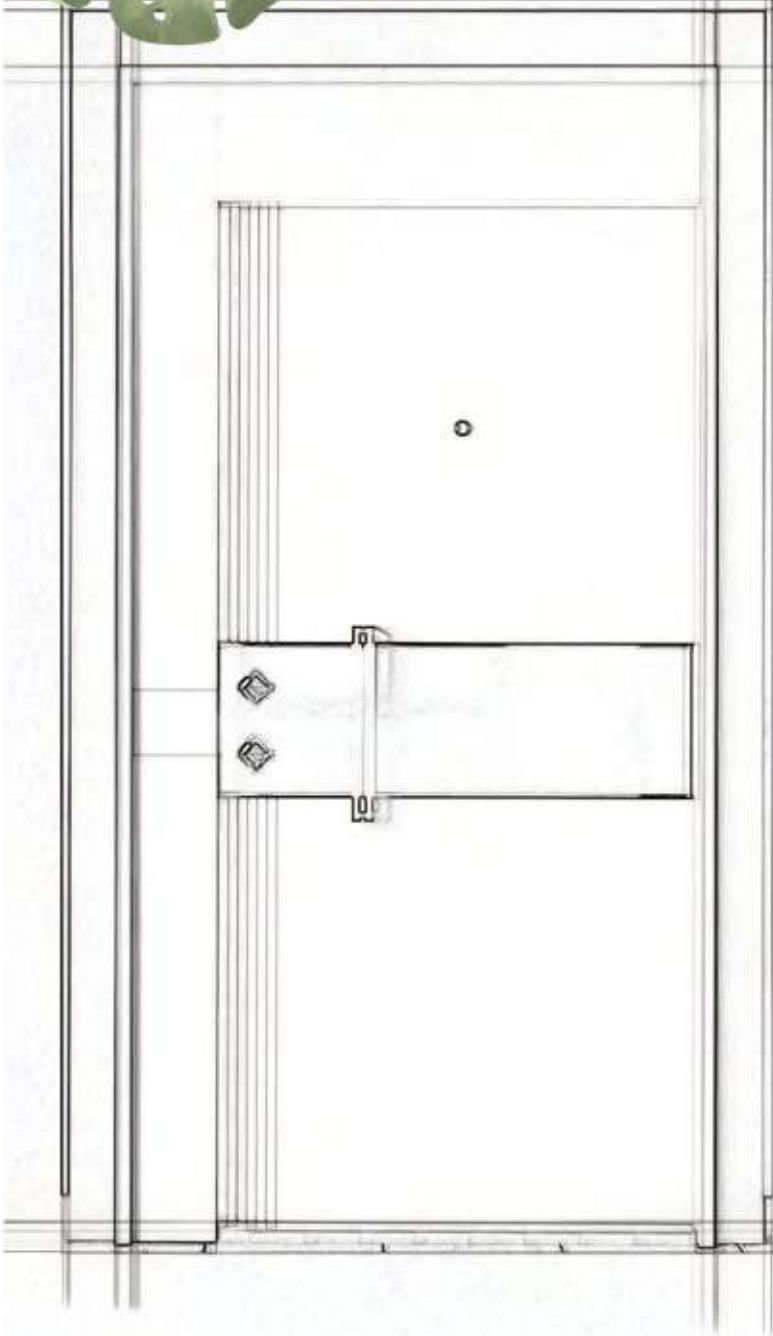

VEGA

Antrasit Gri / Anthracite Grey

Suluk Yeşil / Pale Green

Gri Beyaz / Grey White

“İsmini Vega yıldızından alan kapımız evinize enerji katacak

Our door, which takes its name from the vega star, will add energy to your home.