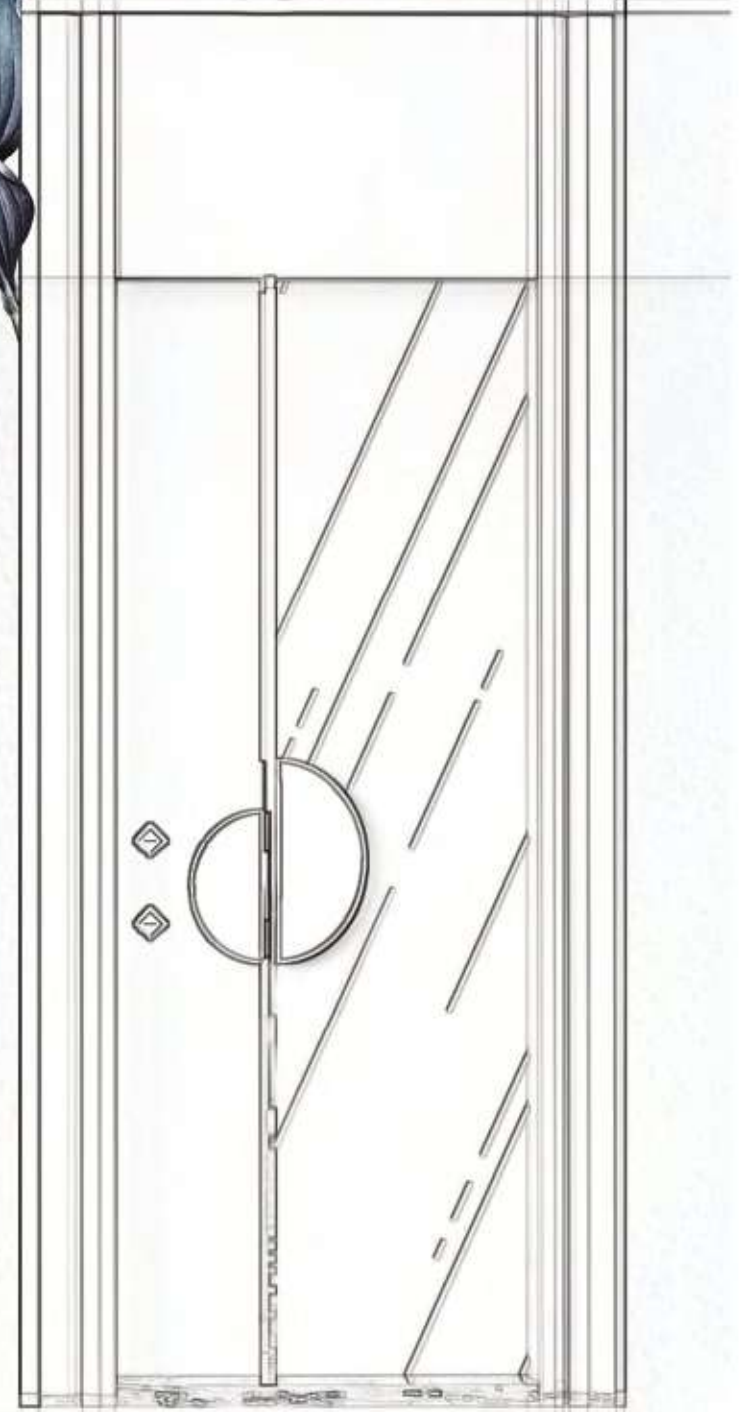

Barut Gri / Slate Grey

Turkuaz / Turquoise Blue

CYAN

“Uyumun rengi

The color of harmony.