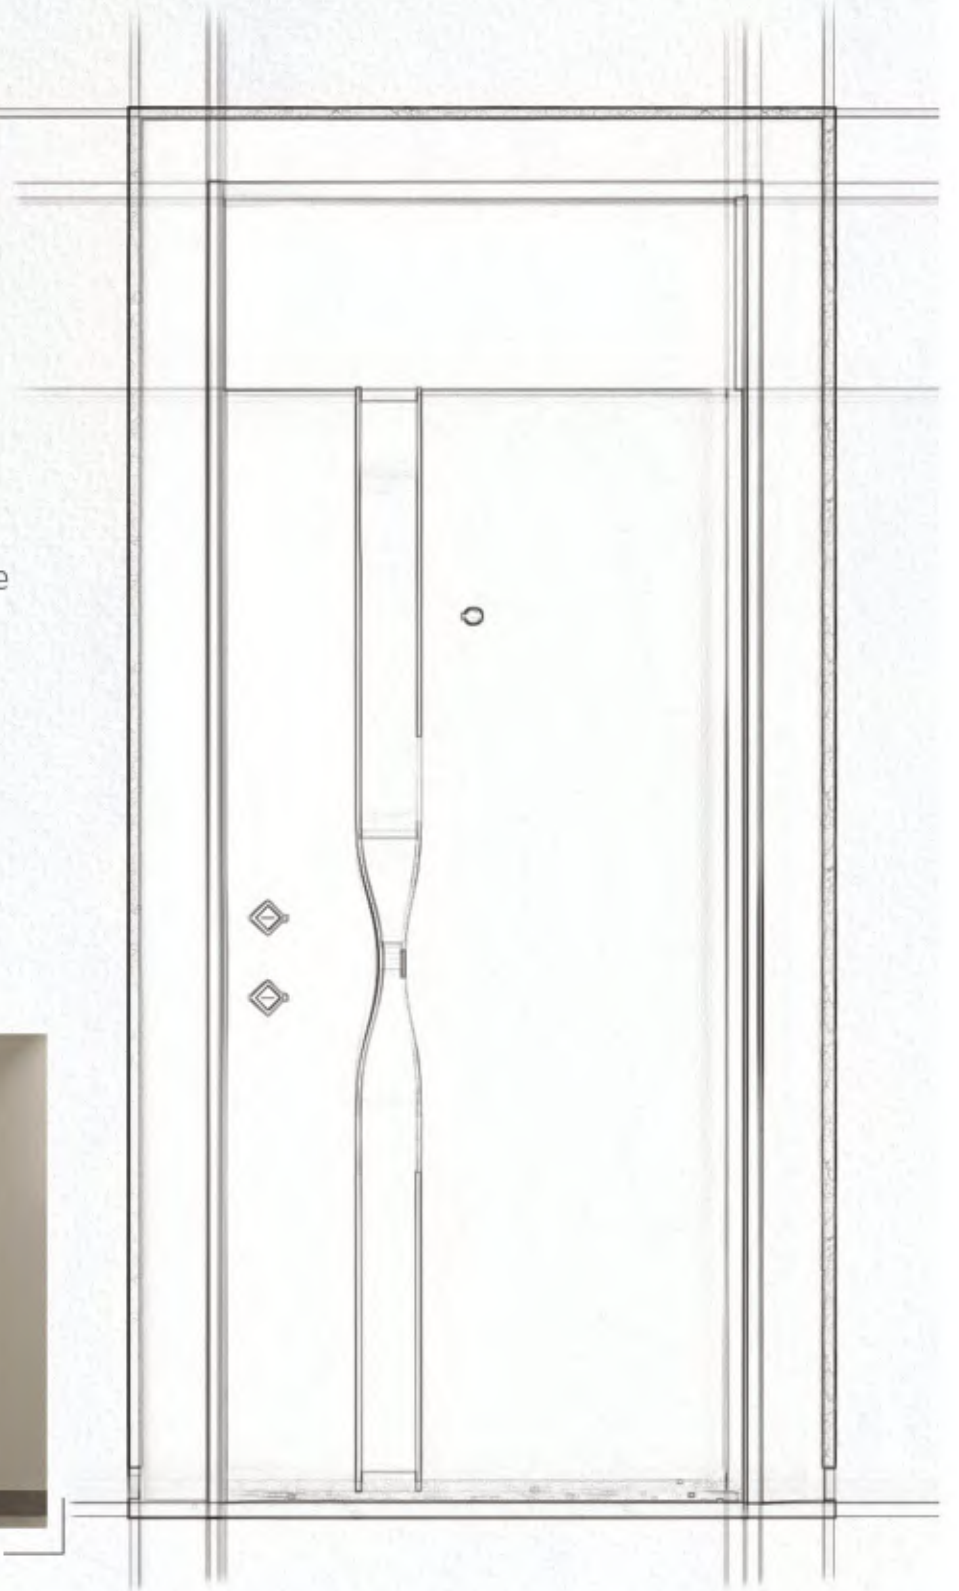

Bazalt Gri / Basalt Grey

Karbon Film / Carbon Film

GRAND

“Desen, doku ve sadeliği ile size harika bir görünüm sunuyoruz.

We present you a great look with its pattern, texture and simplicity.