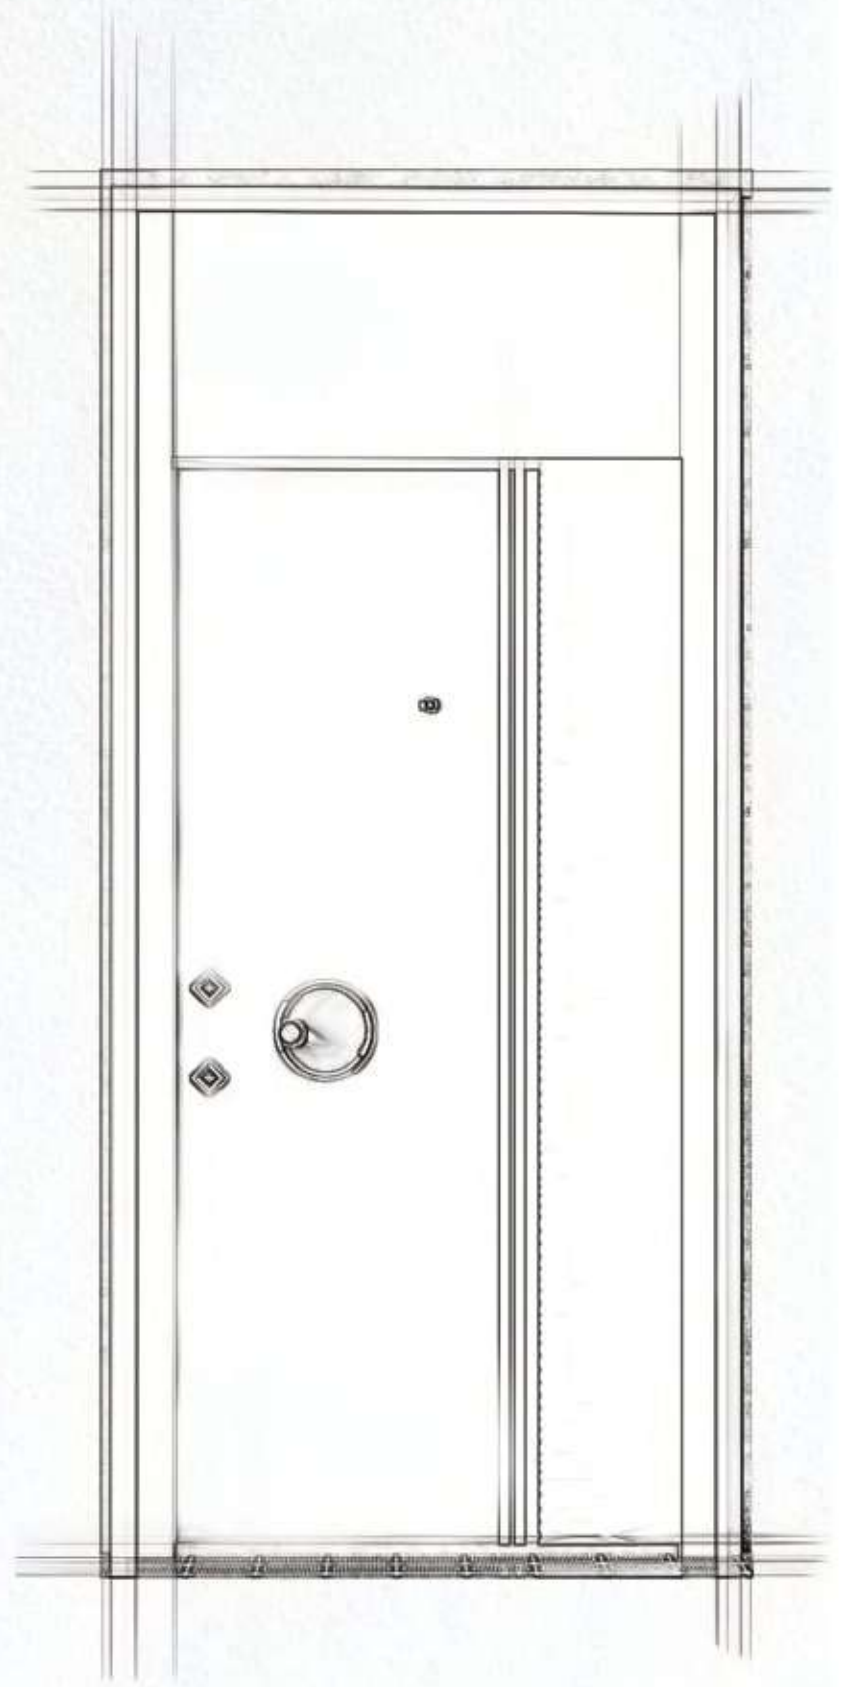

Lacivert / Navy Blue

Beyaz / White

WAVE

“Şerit halinde inen şık deseni ile Wave evinize pozitif bir hava katacak.

With its stylish pattern descending in stripes, Wave will add a positive atmosphere to your home.