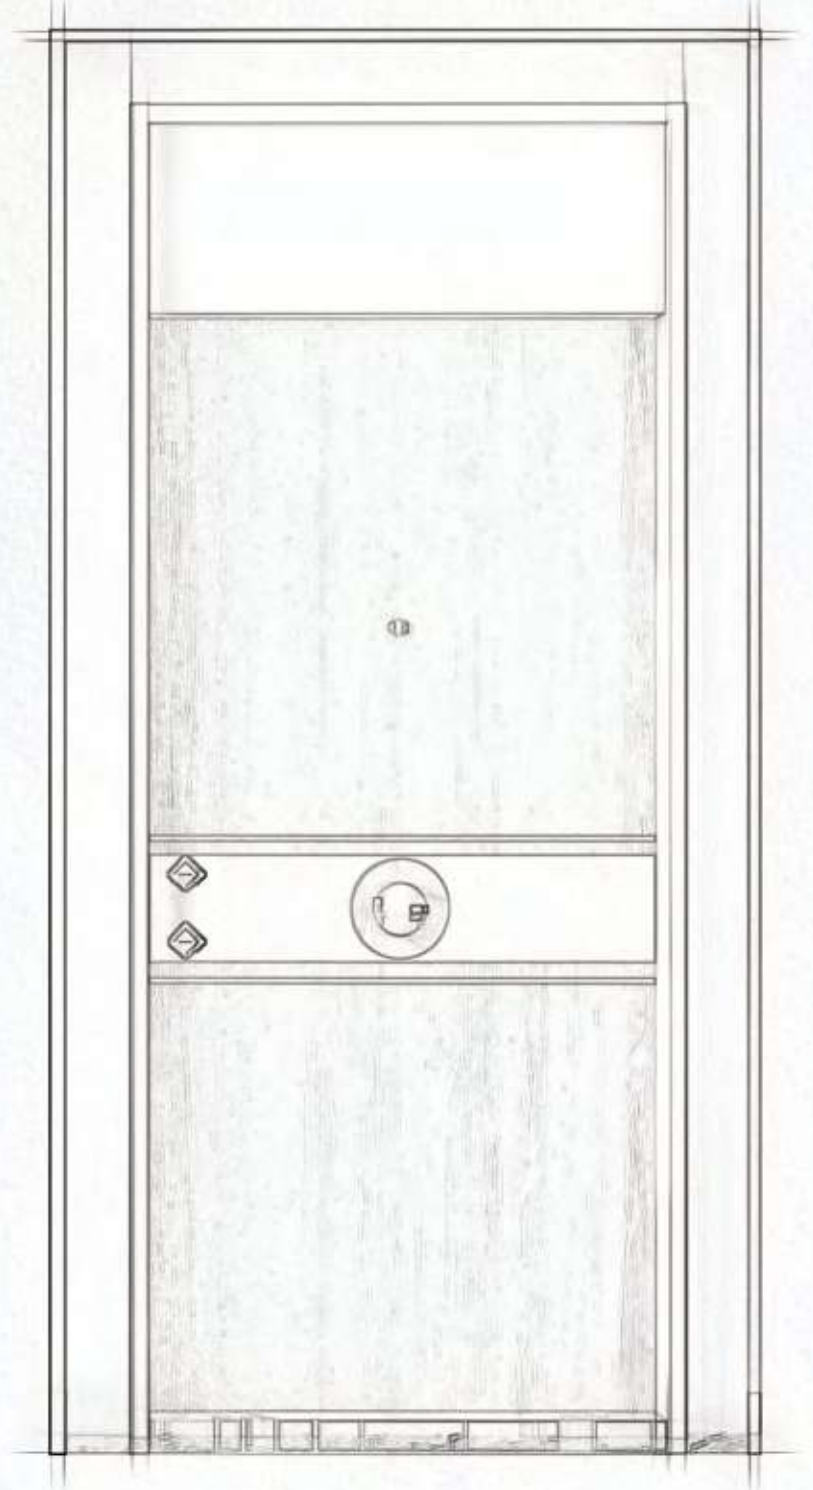

Ktle YeŒili / Mass Green

Kare Gri / Squirrel Grey

RUBBY

“ Yakut yeŒili bu modelimizin desenlerinde kendisini var etmiŒ durumda.

Ruby green has created itself in the patterns of this model.