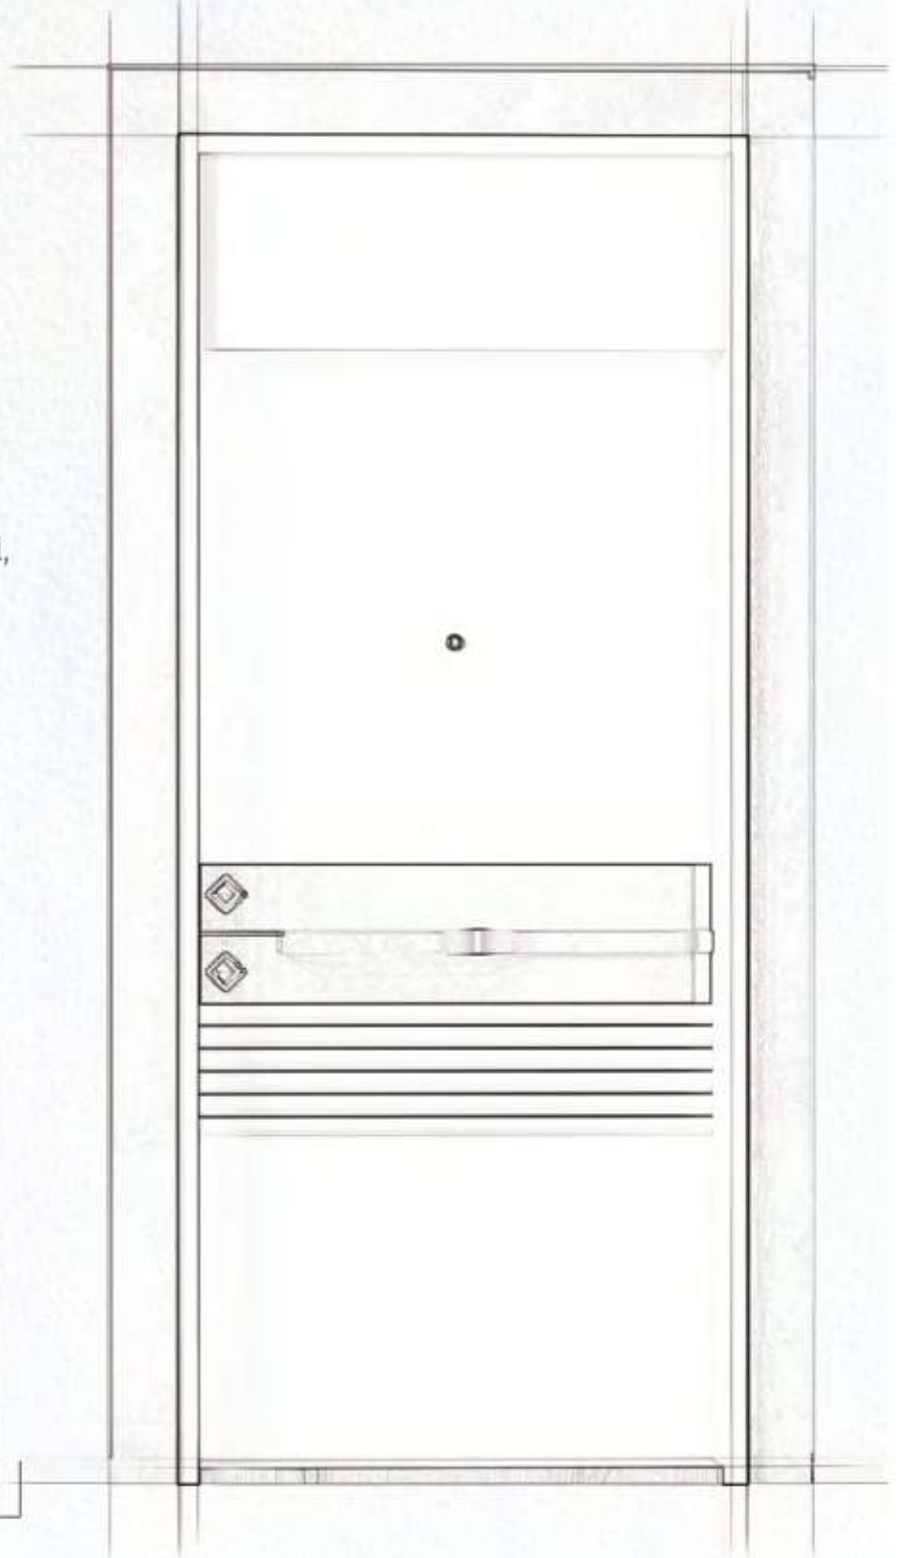

Antrasit Gri / Anthracite Grey

Sinyal Beyaz / Signal White

ROLLY

“ Kapının model ve enejisine uygun harfler ile
üretmiş, kapiya özel isimdir.

You will feel the power and spaciousness in this model,
which symbolizes the circle formed by a falling drop.