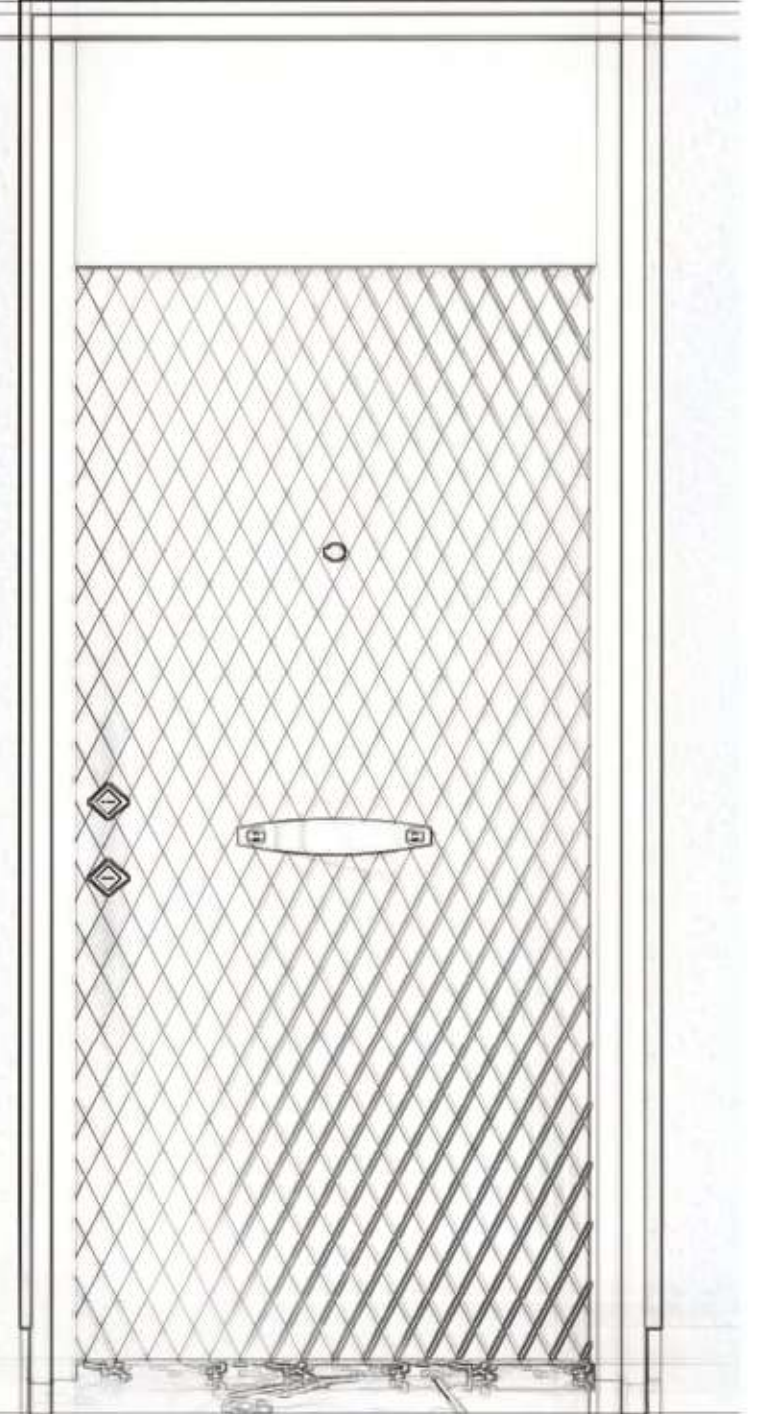

Freze Antrasit / Anthracite

Sinyal Sarısı / Signal Yellow

STANCE

“ Üçgen açılarının oluşturduğu güzel desenlerin kapıya yansımış hali.

Beautiful patterns created by triangle angles reflected on the door.