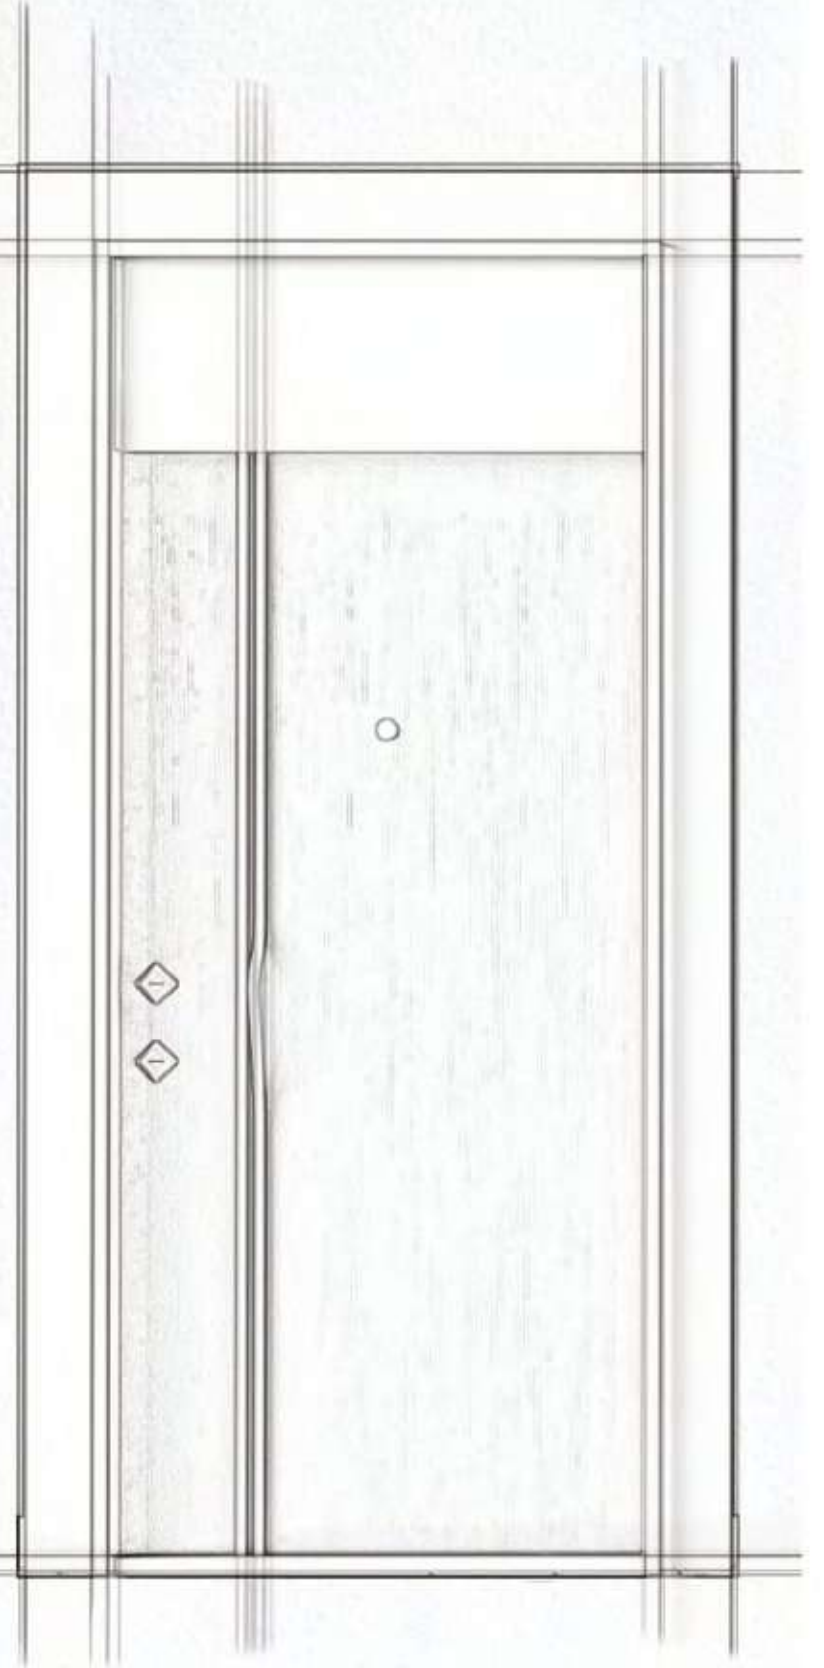

Beyaz / White

Pastel Mavi / Pastel Blue

BRIDGE

“ Gelenek ile teknolojiyi bütünleştiren ve bunu kol detayı ile adeta bir köprü gibi sunuyoruz.

Combining tradition with technology , we present it like a bridge with handle detail.