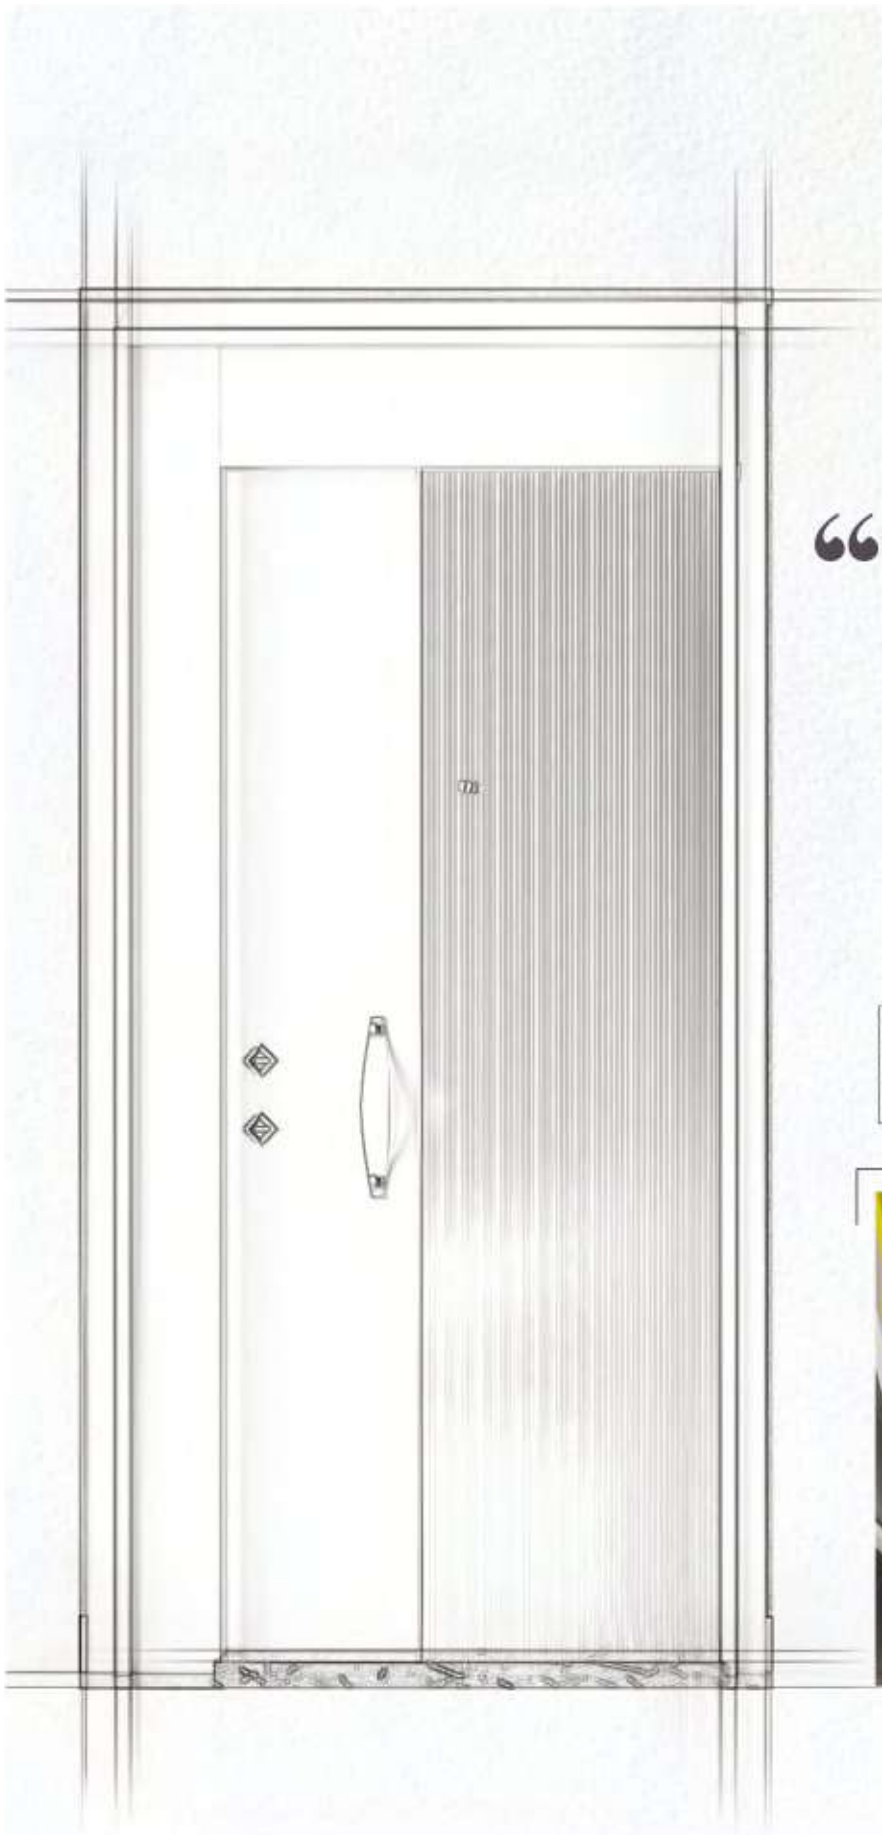

## FLOW

“Flow kapımız ritmik çizgi akışı ile akıcı bir tarz sunuyor.

Our Flow door offers a fluent style with its rhythmic line structure.

PATENTLİ  
TASARIM

ÖZGÜN  
GÜVENLİK

SES  
İZOLASYONU

Beyaz / White

Çinko Sarı / Zinc Yellow