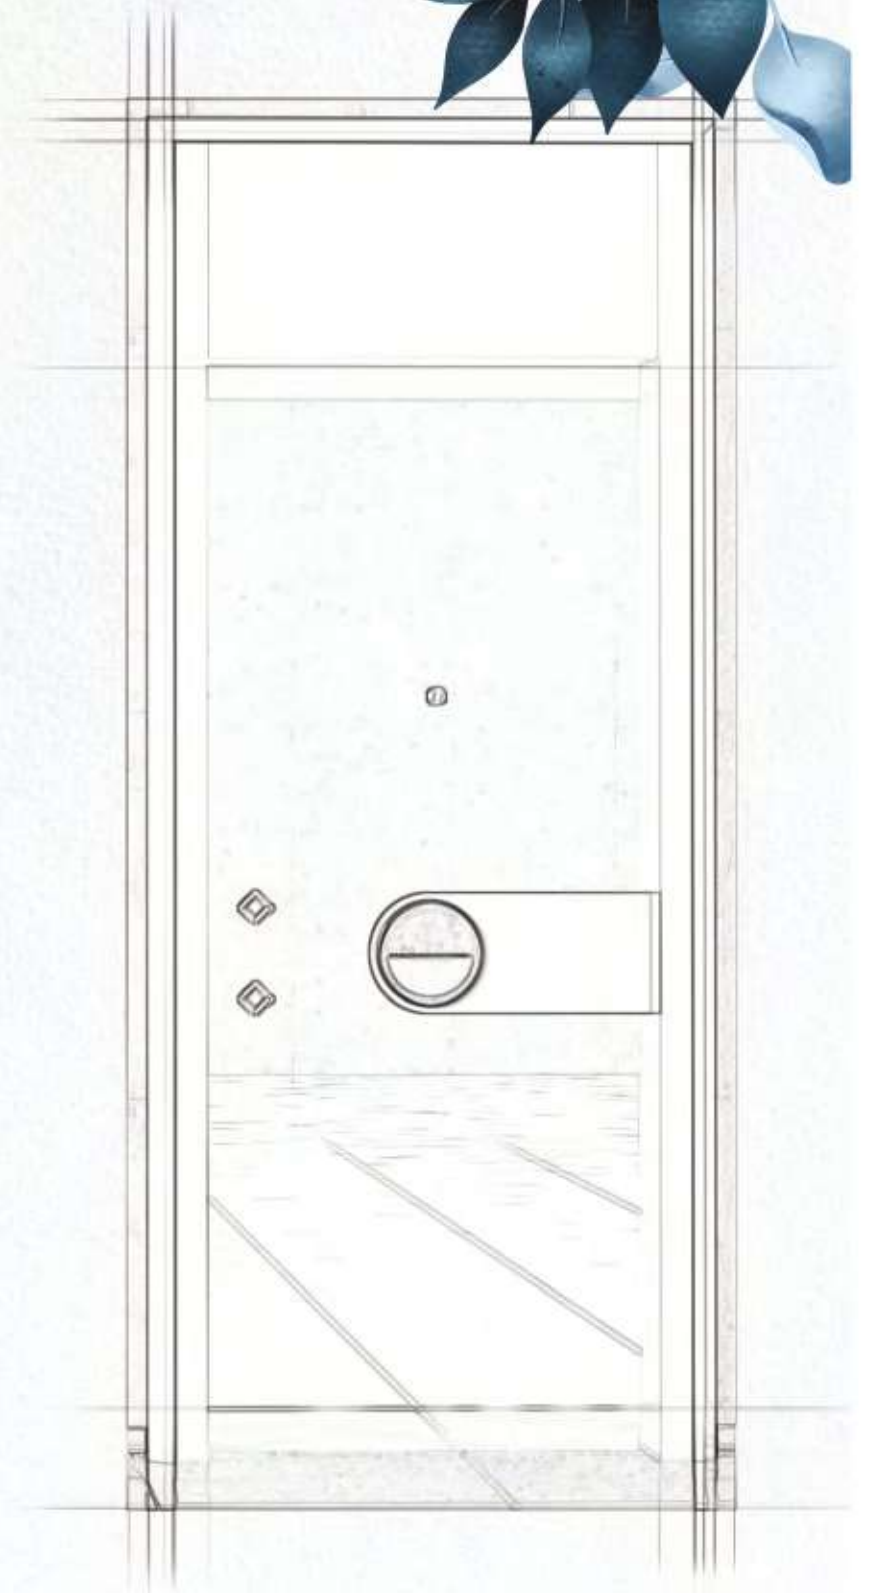

REFLECTION

“ Estetik ve güzelliğin yansıması Reflection.

Reflection of aesthetics and beauty.