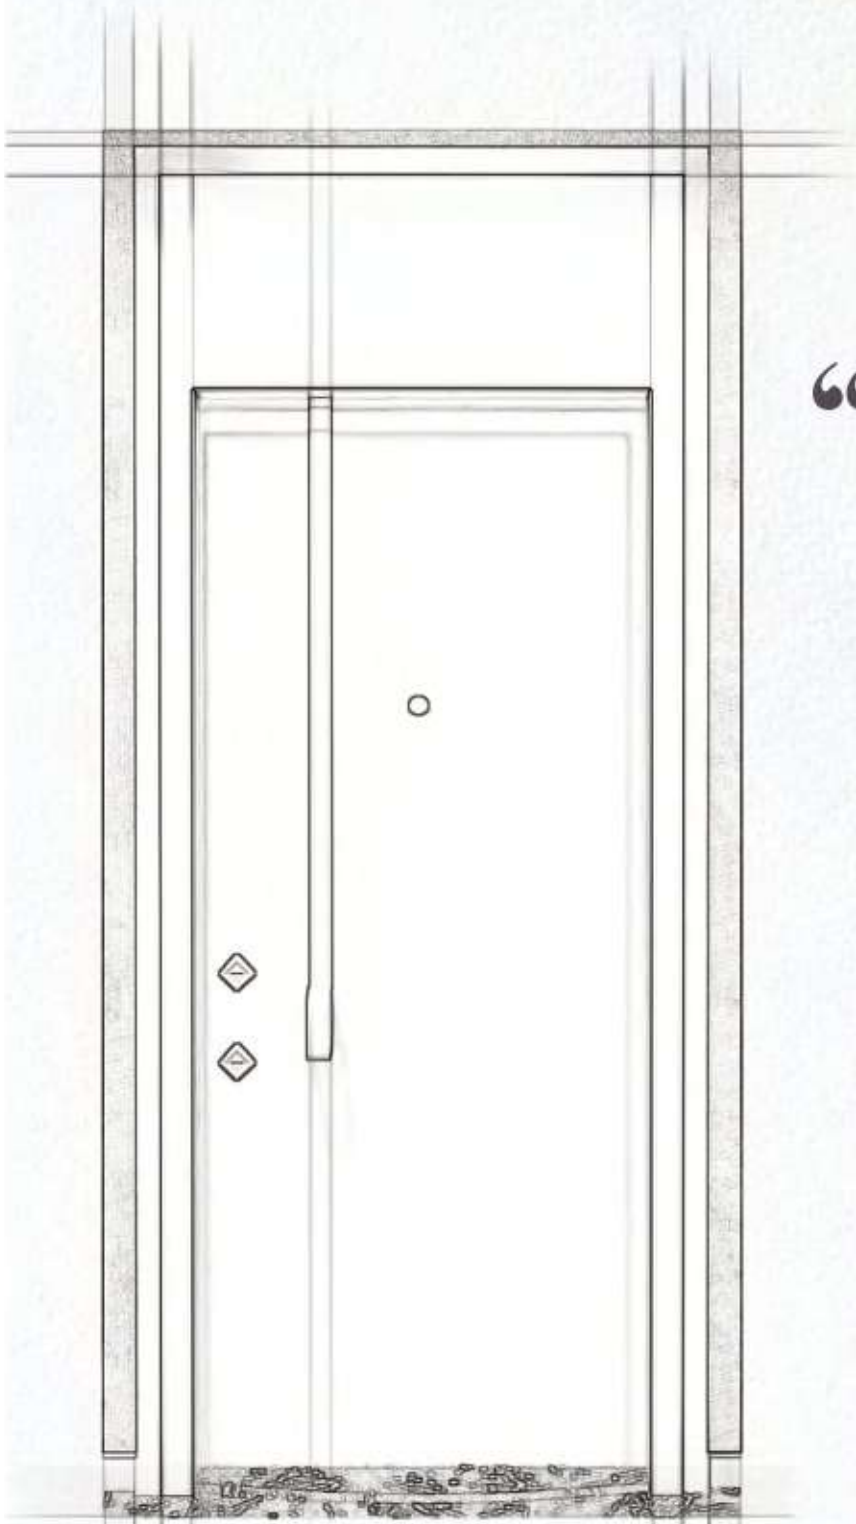

Beyaz / White

Koyu Gri / Dark Grey

IVORY

“Güç ve sağlamlığın birleştiği yer.

Where strength and toughness meet.