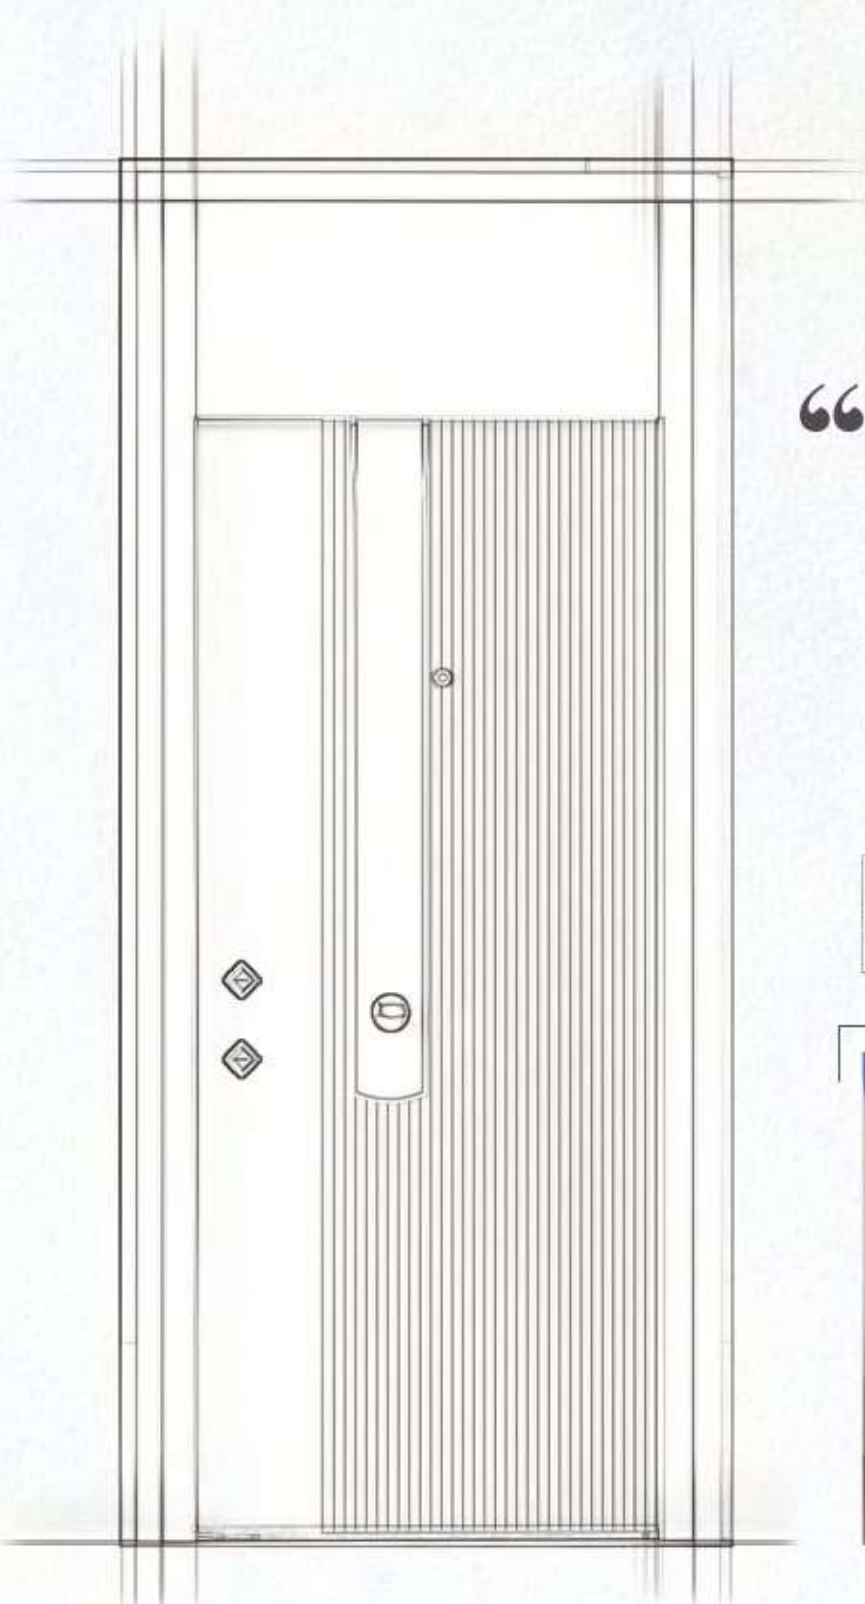

Barut Gri / Slate Grey

Gök Mavisi / Sky Blue

OCEAN

“Çizgisel yaklaşımımız ve renk tonumuz ile evinizde okyanus esintisini hissedeceksiniz.

You will feel the ocean breeze in your home with our linea approach and color tone.