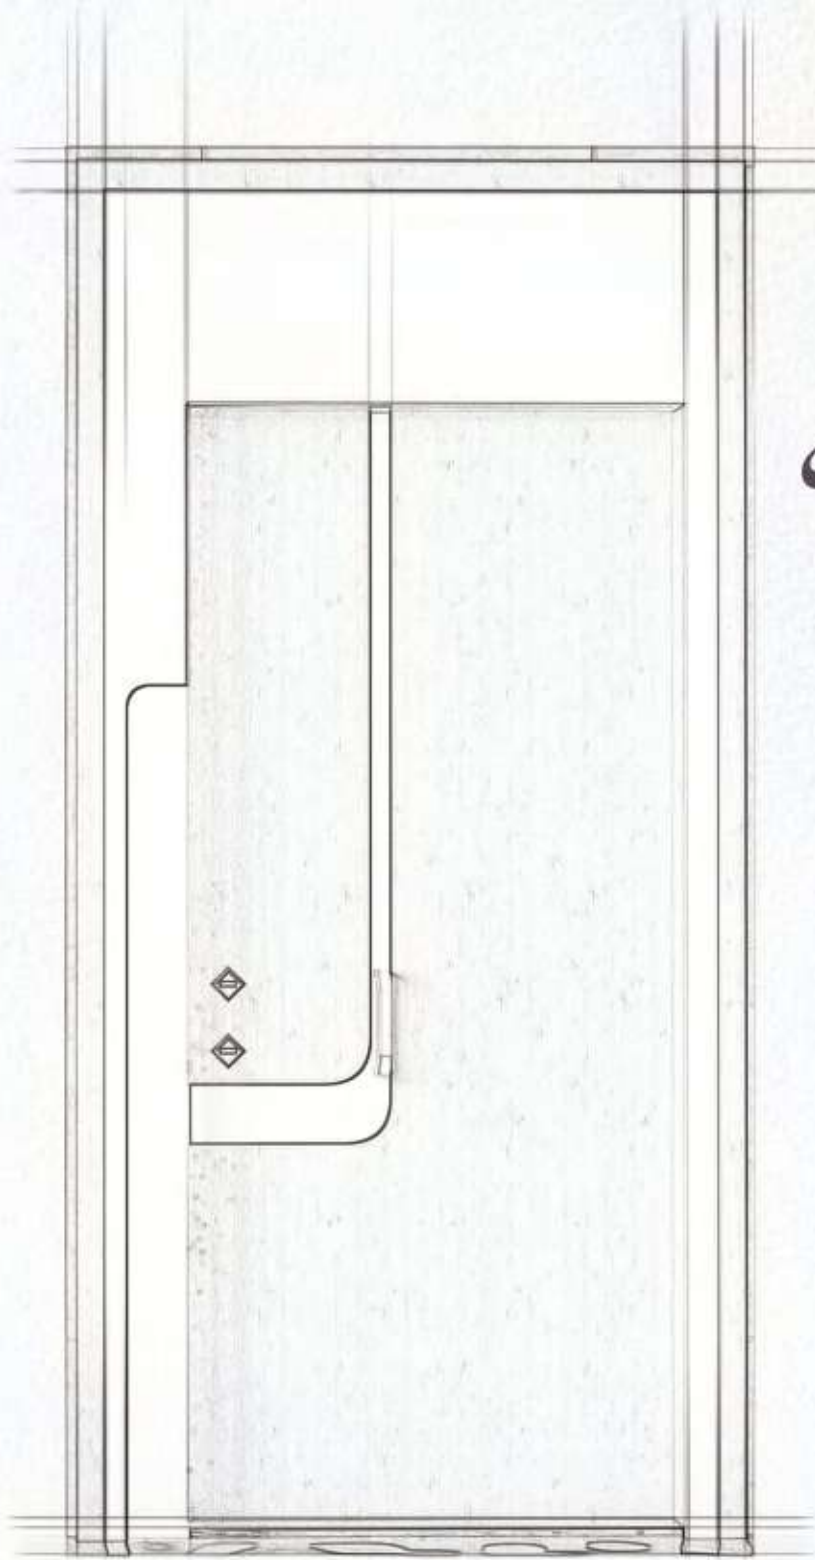

Barut Gri / Slate Grey

Beyaz / white

Tik Alpi / Teak Alpi

NOBLE

“ Rengi ve çizgisi ile asil bir model Noble.

A Noble model with its color and line.