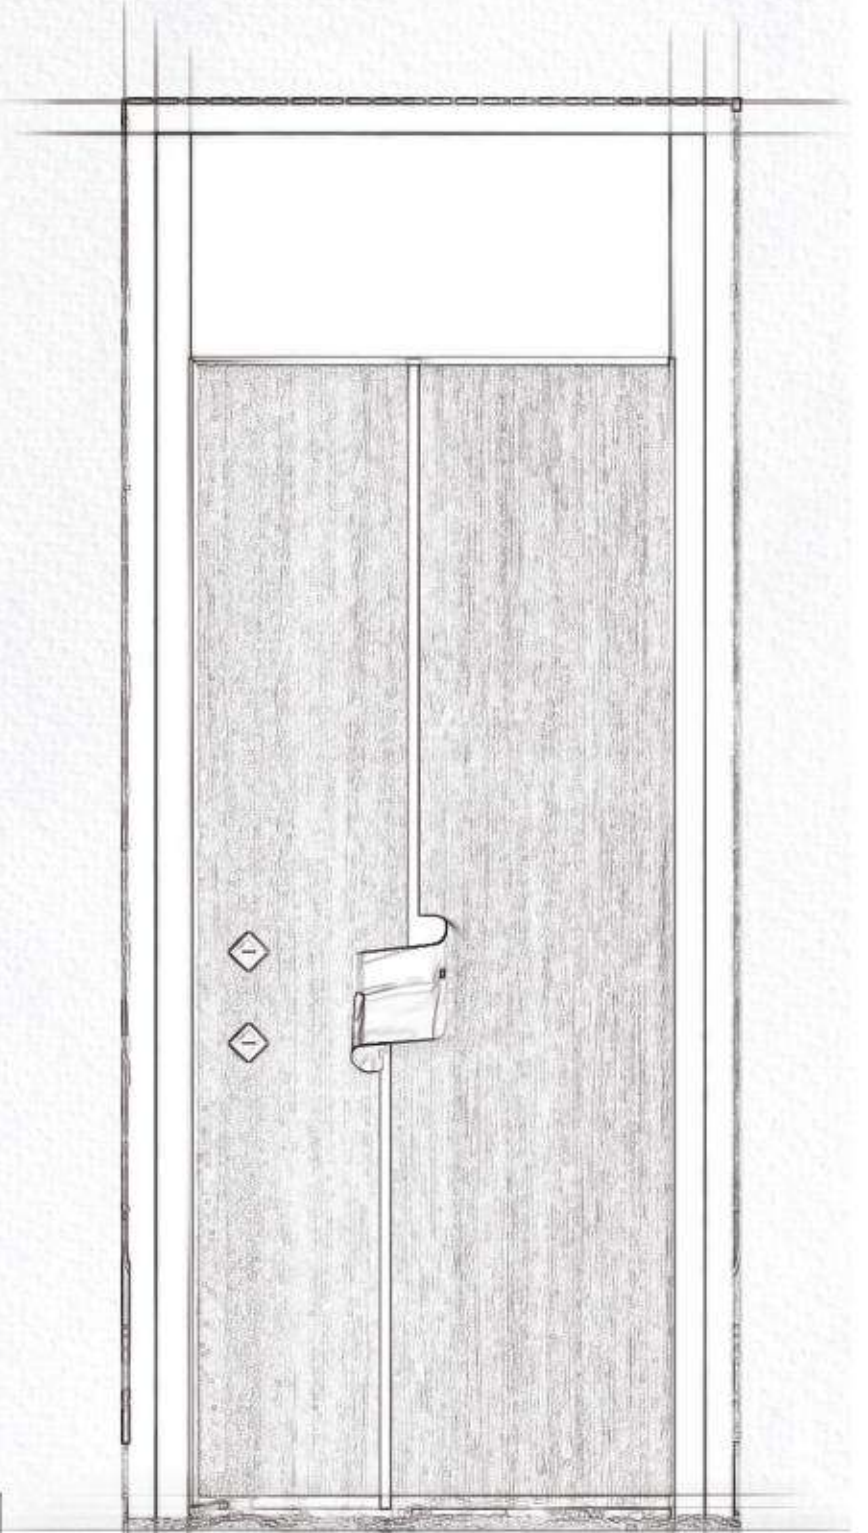

Barut Gri / Slate Grey

Beyaz / White

PEARL

“Dalga esintilerinin modernize hali.

Wave breezes modernized.