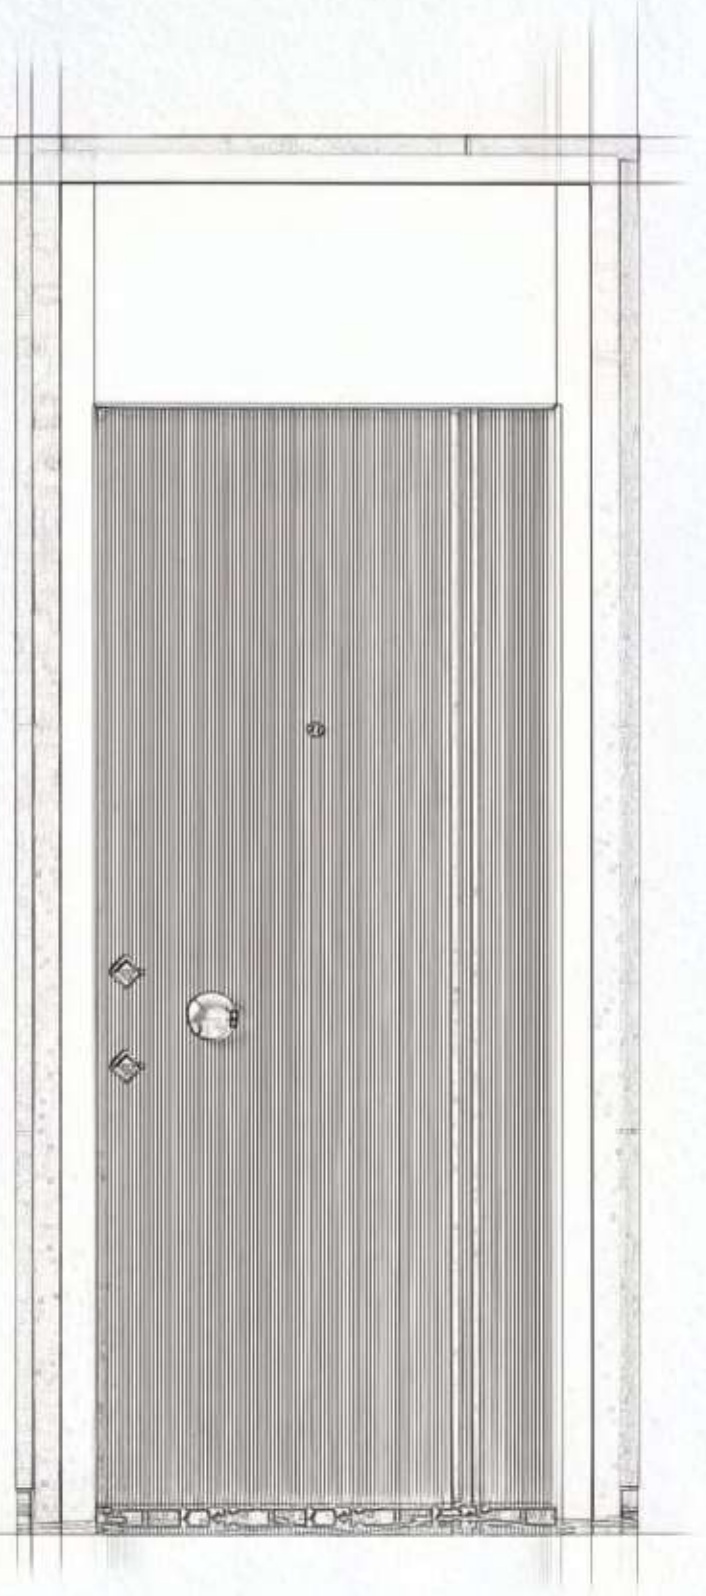

VALS

Gri Mavi / GreyBlue

İnci / Pearl Gold

Abanoz Alpi / Ebony Alpi

“Katmanlı renk tonları ve çizgilerin birbiri ile ahengi.

The layered color tones and the harmony of the lines.