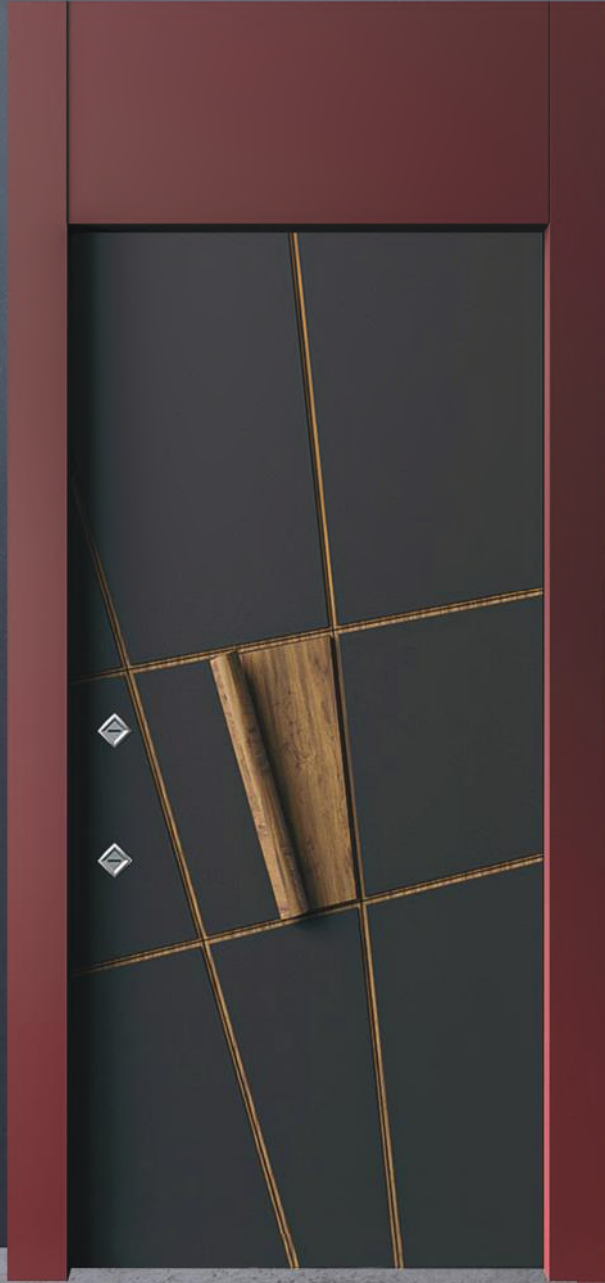

# FLOW

Menekşe Bordo / Violet Bordeaux

Antrasit Gri / Anthracite Grey

PATENTLİ  
TASARIM

ÜSTÜN  
GÜVENLİK

SES  
İZOLASYONU