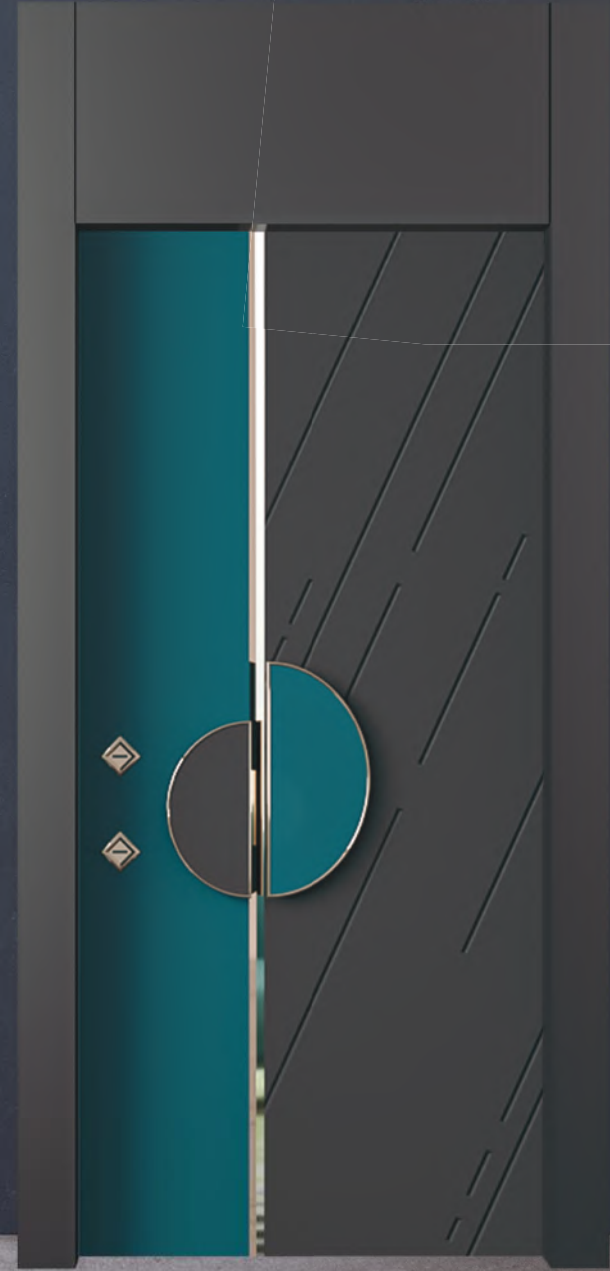

CYAN

Barut Gri / Slate Grey White

Turkuaz / Turquoise Blue

PATENTLİ
TASARIM

ÜSTÜN
GÜVENLİK

SES
İZOLASYONU