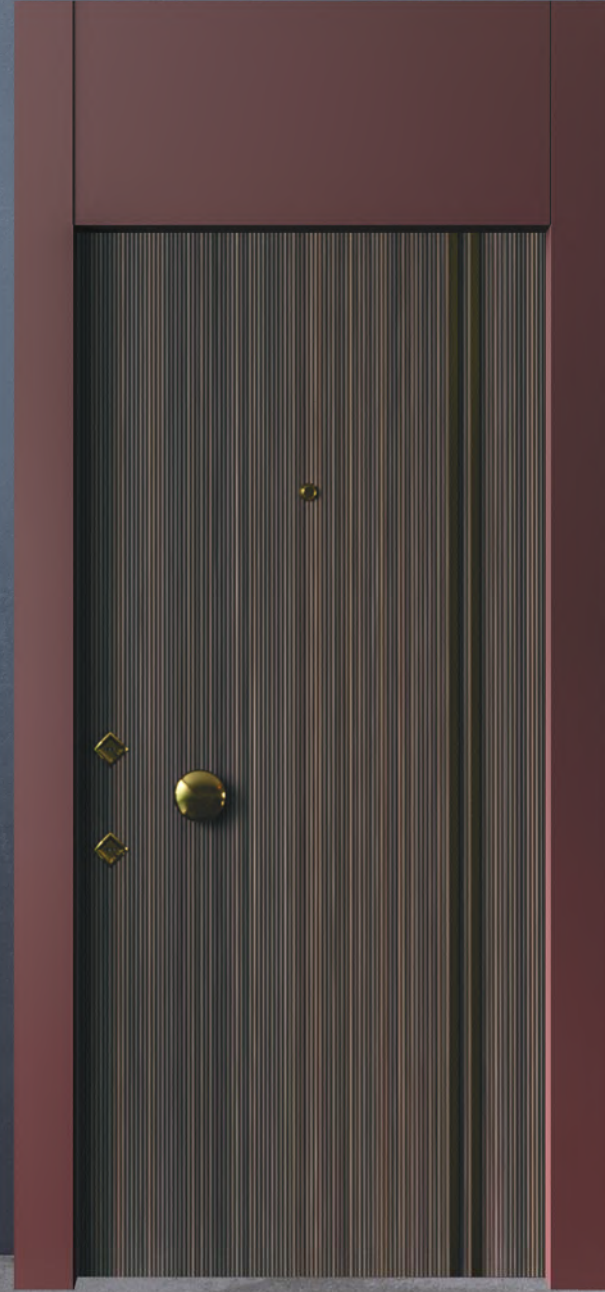

VALS

RO G51 B51

Abanoz Alpi / Ebony Alpi

PATENTLİ
TASARIM

ÜSTÜN
GÜVENLİK

SES
İZOLASYONU