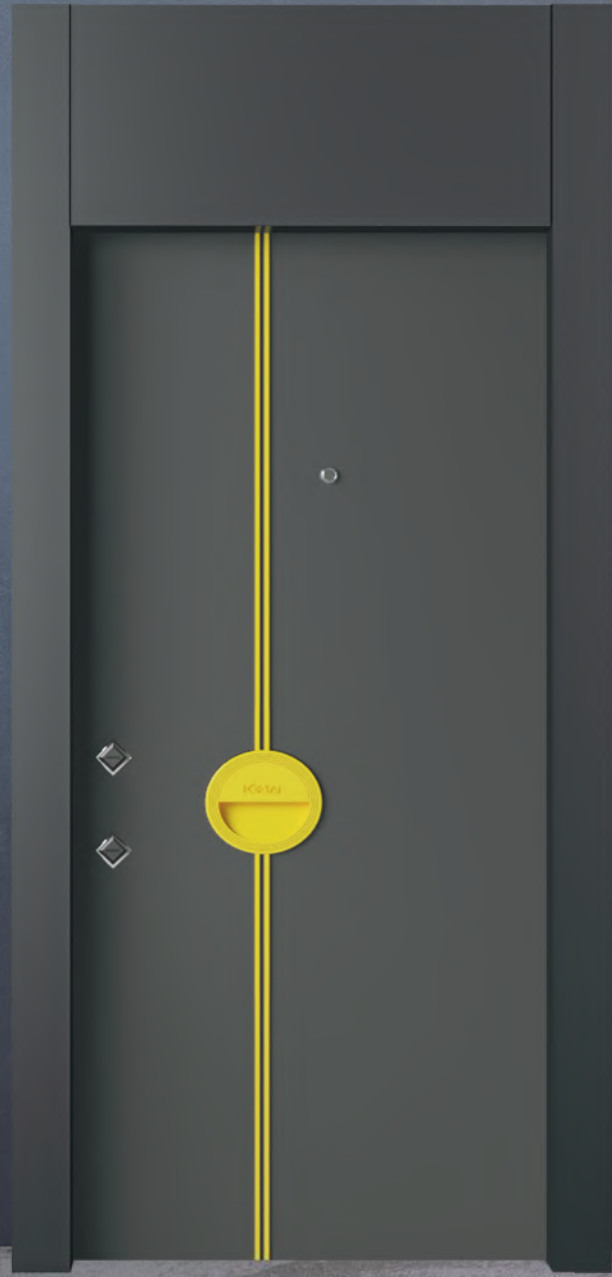

# SATURN

Barut Gri / Slate Grey

Sinyal Sarısı / Signal Yellow

PATENTLİ  
TASARIM

ÜSTÜN  
GÜVENLİK

SES  
İZOLASYONU