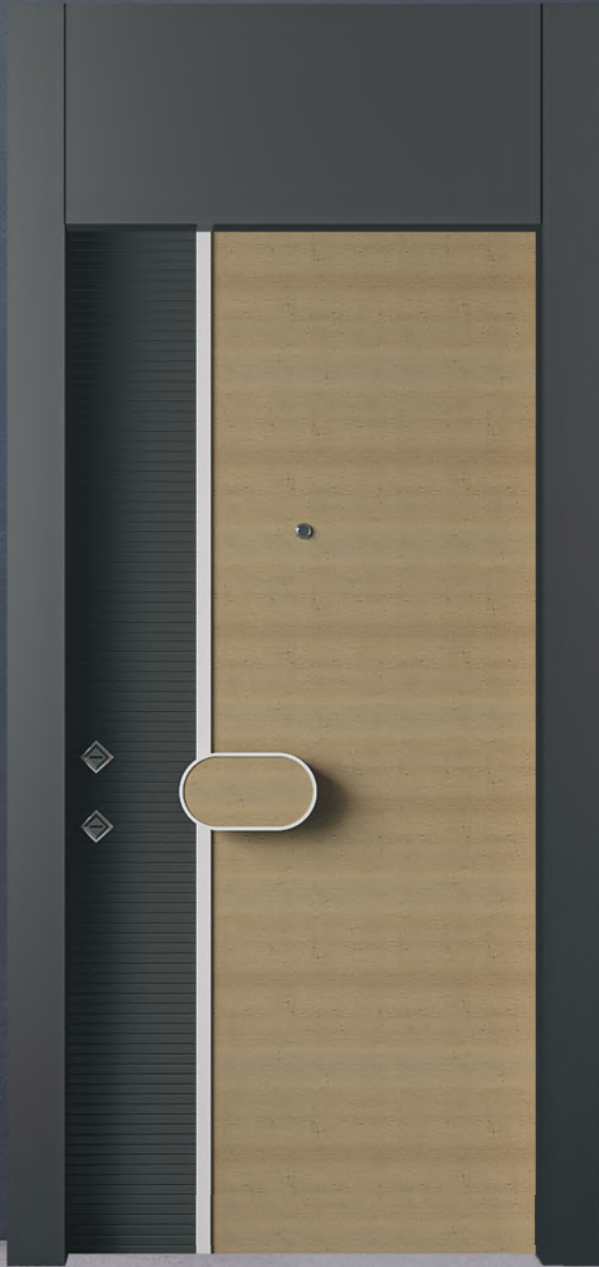

AVENUE

- Barut Gri / Slate Grey
- Tik Alpi / Teak Alpi
- Beyaz / White

PATENTLİ
TASARIM

ÜSTÜN
GÜVENLİK

SES
İZOLASYONU